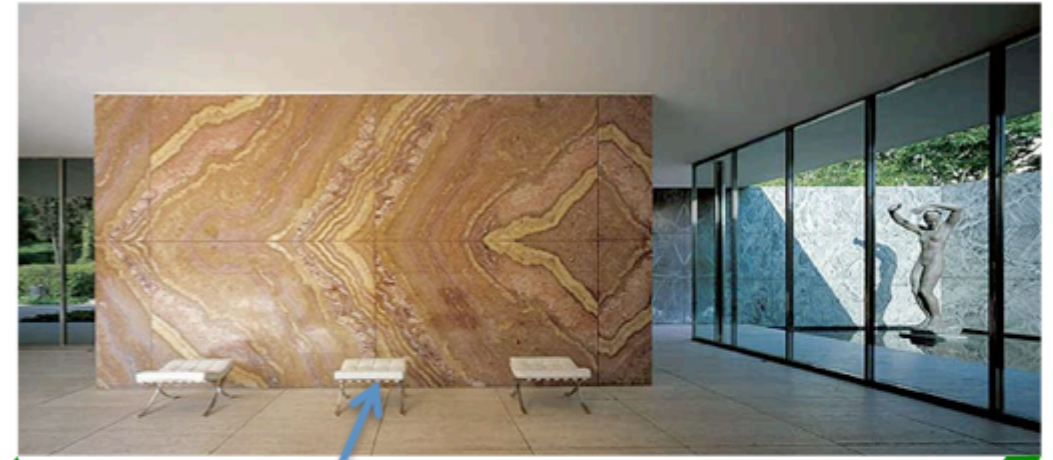

Terraza xardín-solario

MIES VAN DER ROHE. PABELLÓN DA EXPOSICIÓN UNIVERSAL DE BARCELONA

**cuando hay puertas no
tienen ni marco arriba**

<https://www.youtube.com/watch?v=12agVJV2x5o>

Foto 3: Columnas cruciformes de aceiro cromado

Foto 1: Bloque de ónix e estanque

Foto 4: Estatua "A mañá" de Georges Kolbe

Foto 2: Vista do estanque e o edificio principal

Foto 5: Espacio interior

**MIES VAN DER ROHE
SEAGRAM BUILDING**

April 8, 2010

River Park