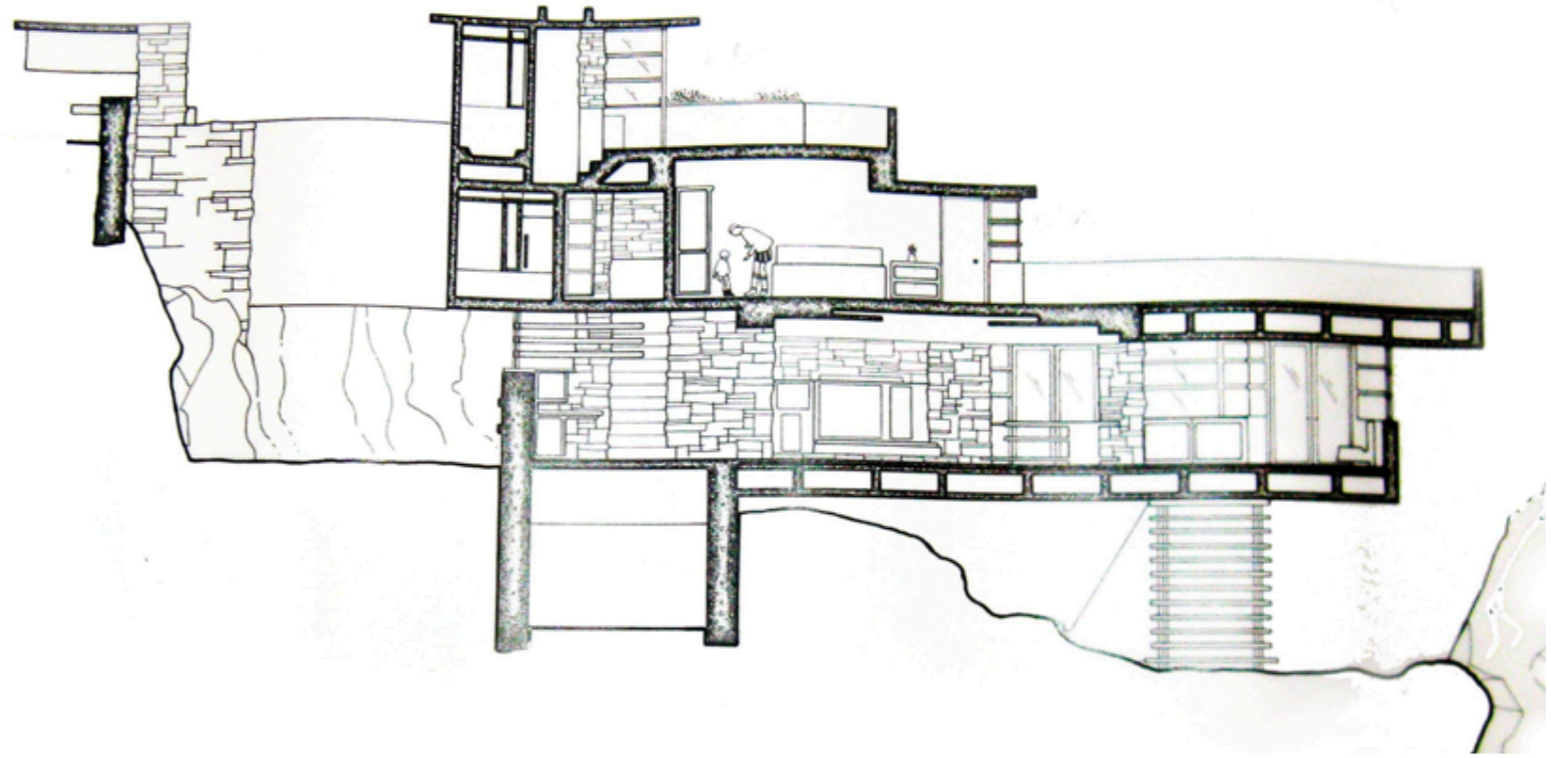

LE CORBUSIER. VILA SABOIA

1

Sobre pilotis

2 Planta aberta

3 Fachada libre

4

Fiestras apaisadas

5

Terraza xardín-solario

MIES VAN DER ROHE. PABELLÓN DA EXPOSICIÓN UNIVERSAL DE BARCELONA

**cuando hay puertas no
tienen ni marco arriba**

<https://www.youtube.com/watch?v=12agVJV2x5o>

Foto 3: Columnas cruciformes de aceiro cromado

Foto 1: Bloque de ónix e estanque

Foto 4: Estatua "A mañá" de Georges Kolbe

Foto 2: Vista do estanque e o edificio principal

Foto 5: Espacio interior

**MIES VAN DER ROHE
SEAGRAM BUILDING**

April 8, 2010

River Park

FRANK LLOYD WRIGHT. CASA KAUFMAN OU CASA DA FERVENZA

FRANK LLOYD WRIGHT. MUSEO SOLOMON GUGGENHEIM EN NOVA YORK

El proyecto final en planos

Plan, ground floor

GreatBuildings.com

GreatBuildings.com

Fotografías tomadas del blog: <http://mdeskinarquitectonico.blogspot.com/2010/04/wright-museo-guggenheim-nueva-york.html>