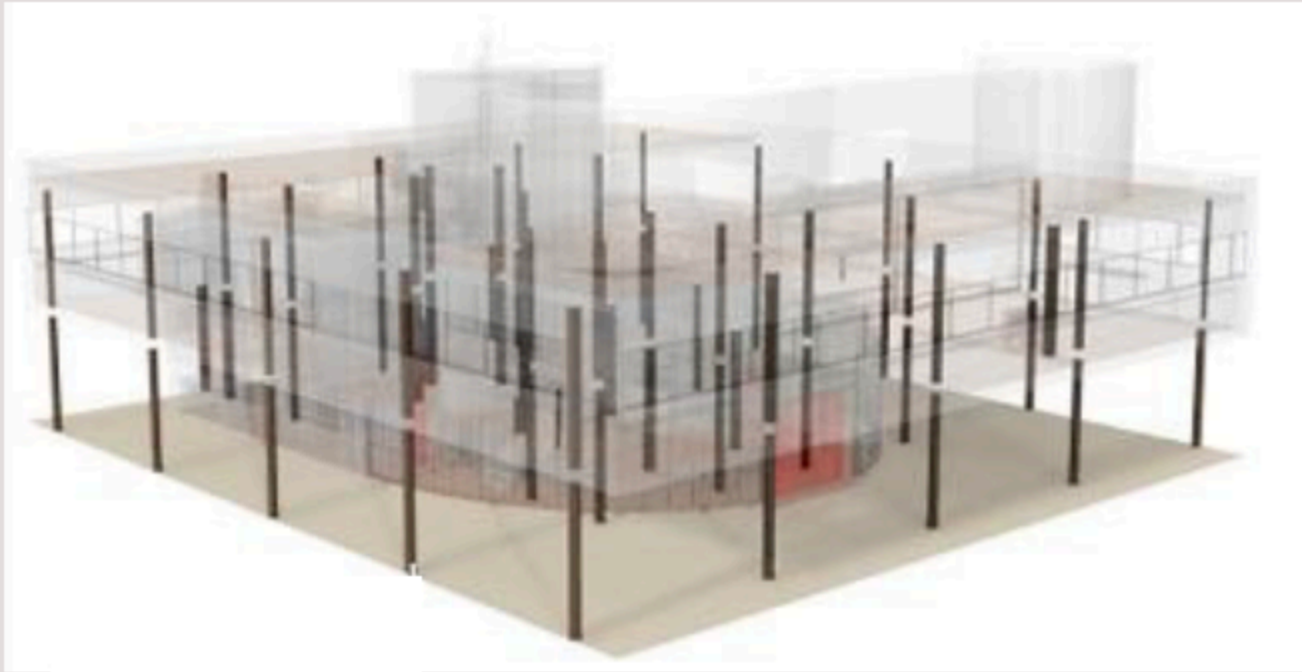

ARQUITECTURA DO MOVIMENTO MODERNO

<https://www.youtube.com/watch?v=sUfIL7KmNYs>

**ESCOLA DE
CHICAGO**

CHICAGO ARCHITECTURAL
PHOTOGRAPHING COMPANY
11-337

MODERNISMO

ART DECÓ

EXPRESIONISMO

BAUHAUS

LE CORBUSIER. VILA SABOIA

1

Sobre pilotis

2 Planta aberta

3 Fachada libre

4

Fiestras apaisadas

5

Terraza xardín-solario

MIES VAN DER ROHE. PABELLÓN DA EXPOSICIÓN UNIVERSAL DE BARCELONA

**cuando hay puertas no
tienen ni marco arriba**

<https://www.youtube.com/watch?v=12agVJV2x5o>

Foto 3: Columnas cruciformes de aceiro cromado

Foto 1: Bloque de ónix e estanque

Foto 4: Estatua "A mañá" de Georges Kolbe

Foto 2: Vista do estanque e o edificio principal

Foto 5: Espacio interior

**MIES VAN DER ROHE
SEAGRAM BUILDING**

April 8, 2010

River Park