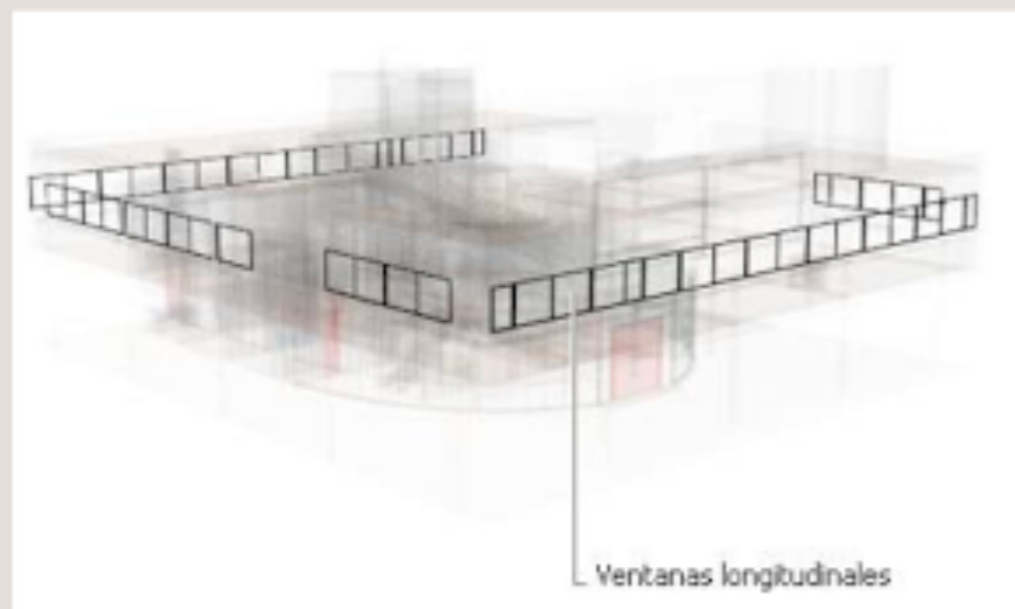

LE CORBUSIER. VILA SABOIA

1

Sobre pilotis

2 Planta aberta

3 Fachada libre

4

Fiestras apaisadas

5

Terraza xardín-solario

MIES VAN DER ROHE. PABELLÓN DA EXPOSICIÓN UNIVERSAL DE BARCELONA

**cuando hay puertas no
tienen ni marco arriba**

<https://www.youtube.com/watch?v=12agVJV2x5o>

Foto 3: Columnas cruciformes de aceiro cromado

Foto 1: Bloque de ónix e estanque

Foto 4: Estatua "A mañá" de Georges Kolbe

Foto 2: Vista do estanque e o edificio principal

Foto 5: Espacio interior

**MIES VAN DER ROHE
SEAGRAM BUILDING**

April 8, 2010

River Park