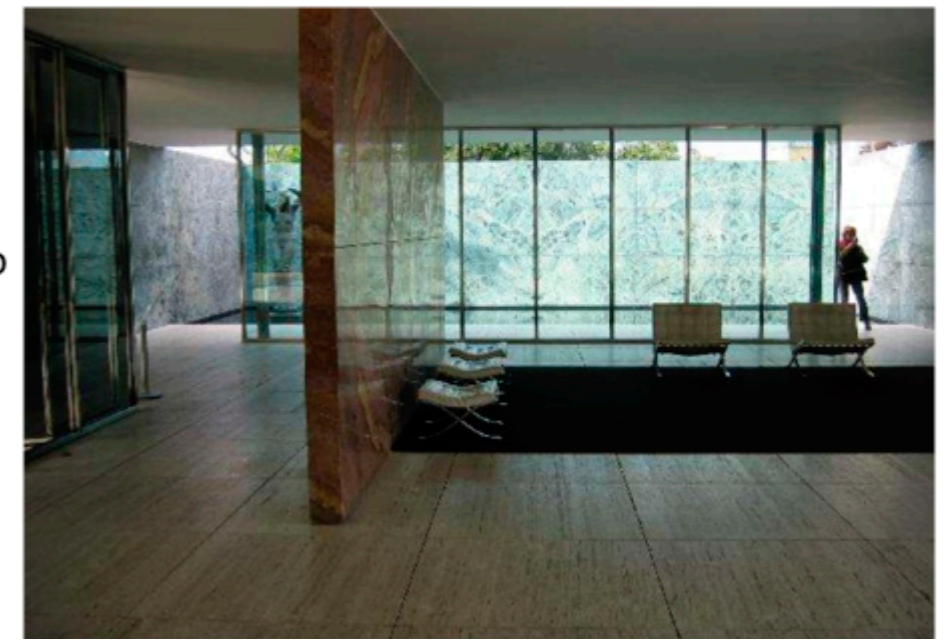

Terraza xardín-solario

MIES VAN DER ROHE. PABELLÓN DA EXPOSICIÓN UNIVERSAL DE BARCELONA

**cuando hay puertas no
tienen ni marco arriba**

<https://www.youtube.com/watch?v=12agVJV2x5o>

Foto 3: Columnas cruciformes de aceiro cromado

Foto 1: Bloque de ónix e estanque

Foto 4: Estatua "A mañá" de Georges Kolbe

Foto 2: Vista do estanque e o edificio principal

Foto 5: Espacio interior

**MIES VAN DER ROHE
SEAGRAM BUILDING**

April 8, 2010

River Park