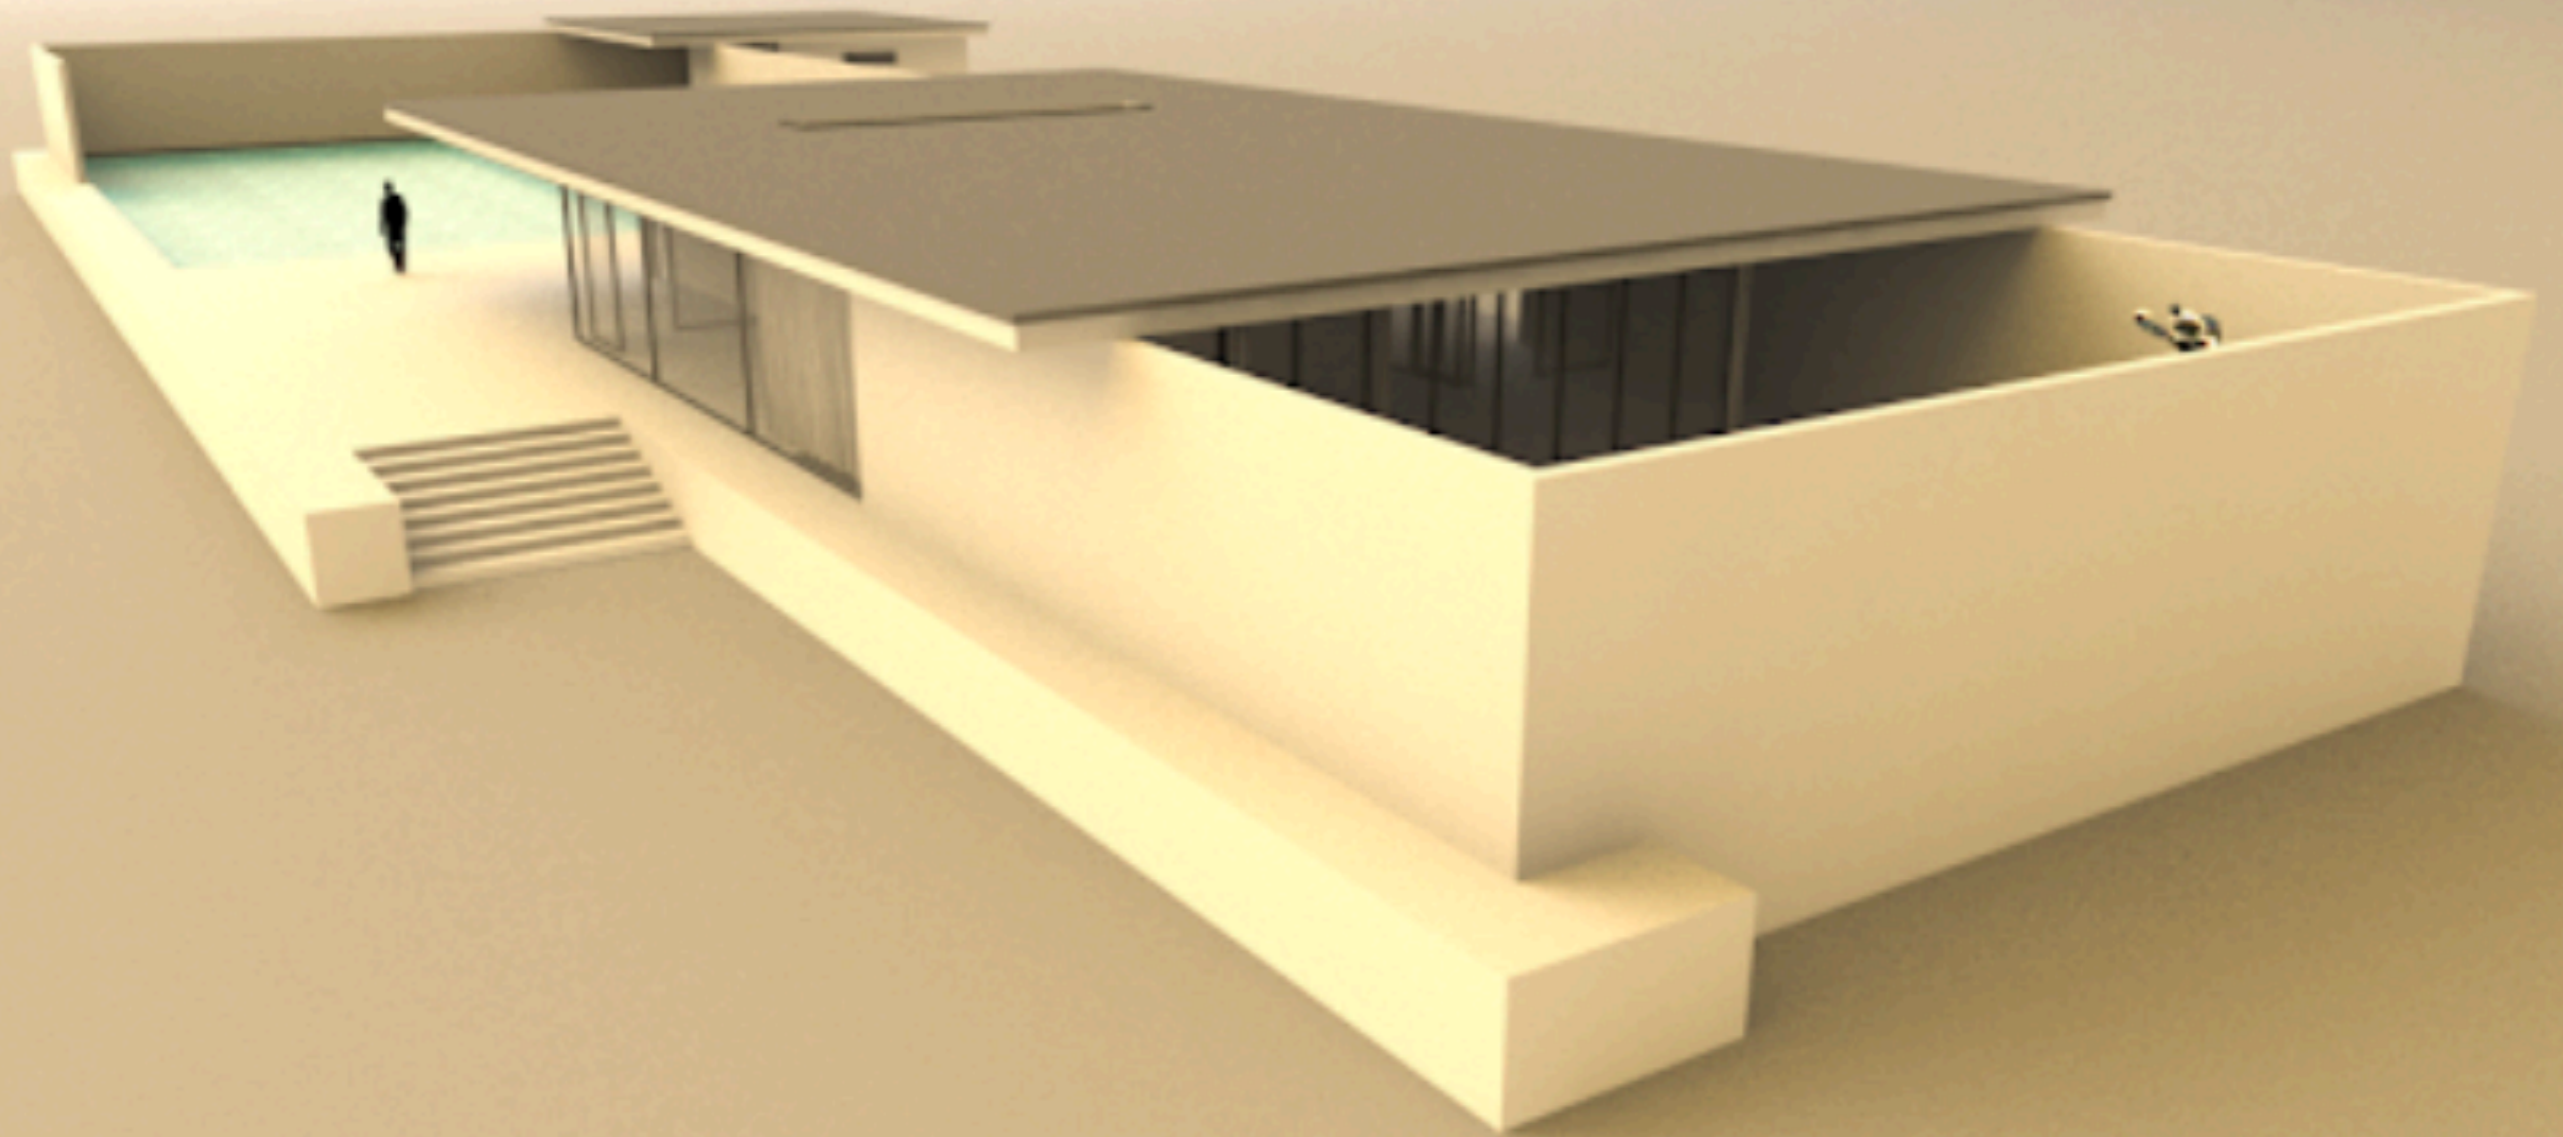

LE CORBUSIER. VILA SABOIA

1

Sobre pilotis

2 Planta aberta

3 Fachada libre

4

Fiestras apaisadas

5

Terraza xardín-solario

MIES VAN DER ROHE. PABELLÓN DA EXPOSICIÓN UNIVERSAL DE BARCELONA

**cuando hay puertas no
tienen ni marco arriba**

<https://www.youtube.com/watch?v=12agVJV2x5o>

Foto 3: Columnas cruciformes de aceiro cromado

Foto 1: Bloque de ónix e estanque

Foto 4: Estatua "A mañá" de Georges Kolbe

Foto 2: Vista do estanque e o edificio principal

Foto 5: Espacio interior

**MIES VAN DER ROHE
SEAGRAM BUILDING**

April 8, 2010

River Park