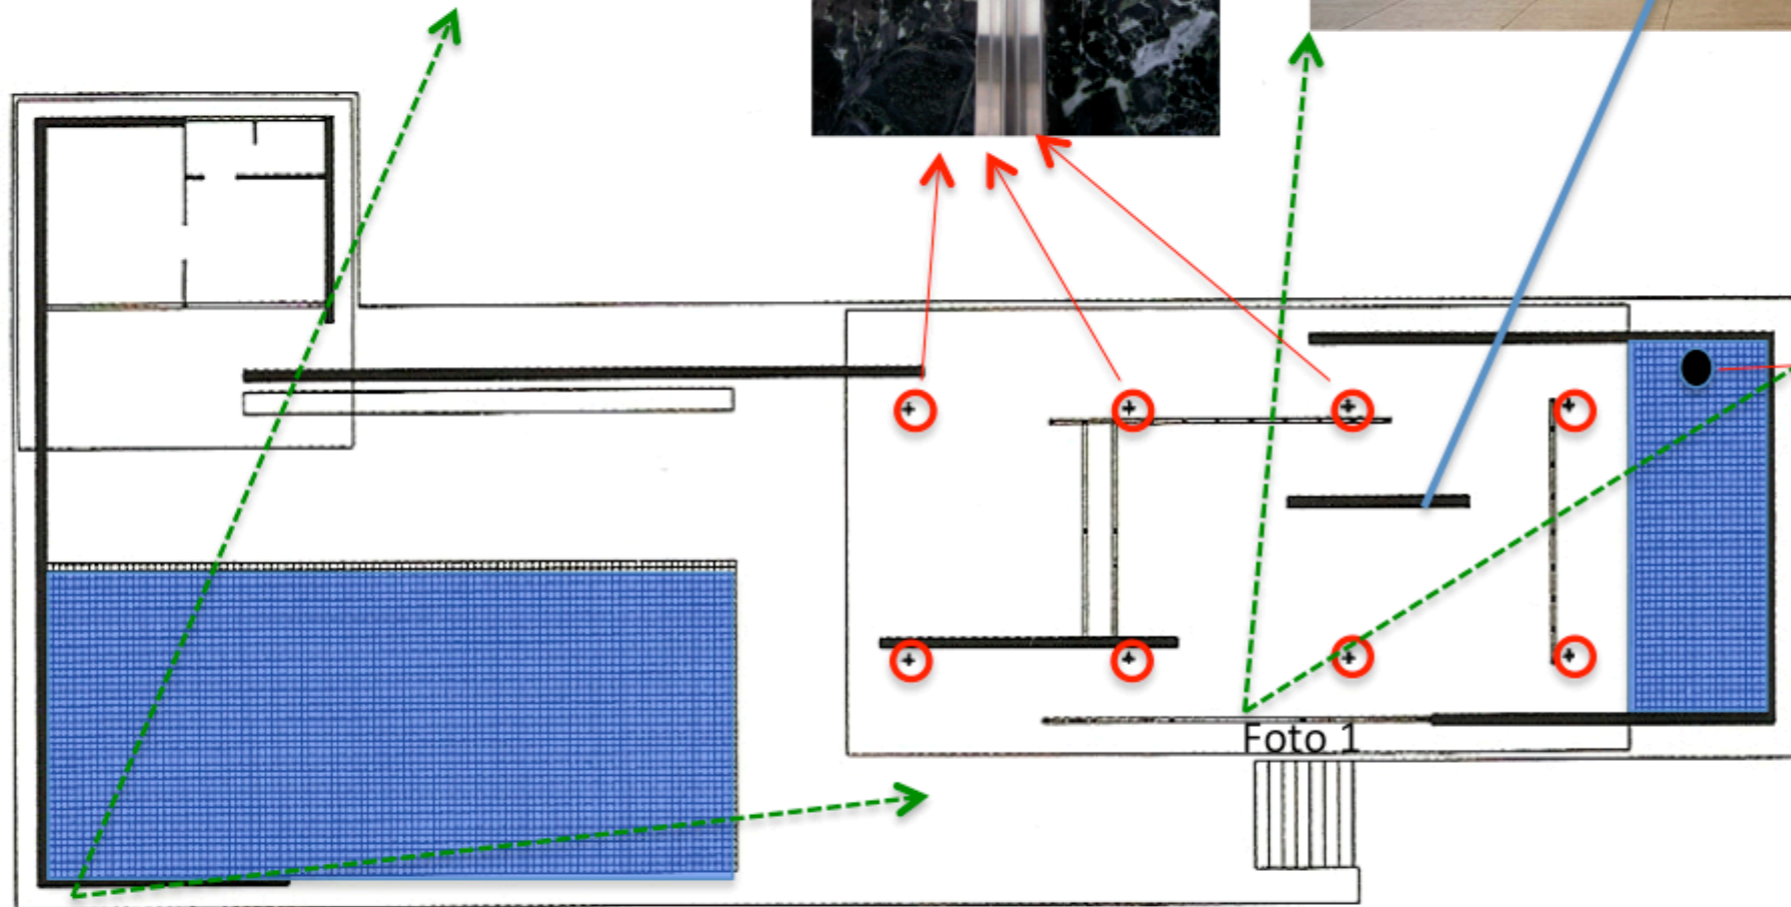

Foto 1: Bloque de ónix e estanque

Foto 4: Estatua "A mañá" de Georges Kolbe

Foto 2: Vista do estanque e o edificio principal

Foto 5: Espacio interior

**MIES VAN DER ROHE
SEAGRAM BUILDING**

April 8, 2010

River Park