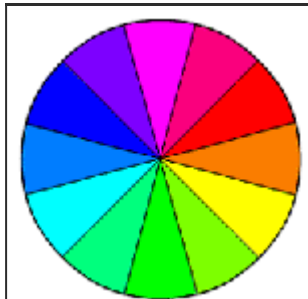

ENLACES

GALERÍA

Síntesis Aditiva del Color: Una breve explicación y un gráfico interactivo para experimentar la obtención de colores-luz a partir del rojo, el verde y el azul.

Síntesis Sustractiva del Color: Una breve explicación y un gráfico interactivo para experimentar la obtención de colores a partir de los primarios magenta, cian y amarillo.

El Círculo Cromático: En el podemos ver de forma ordenada como obtener el resto de colores a partir de los colores primarios.

- [Instrucciones](#)
- [Aplicación](#)

6 Kb

Contraste Simultáneo del Color: En esta aplicación podemos comprobar como afecta en nuestra percepción de un color los colores que le rodean.