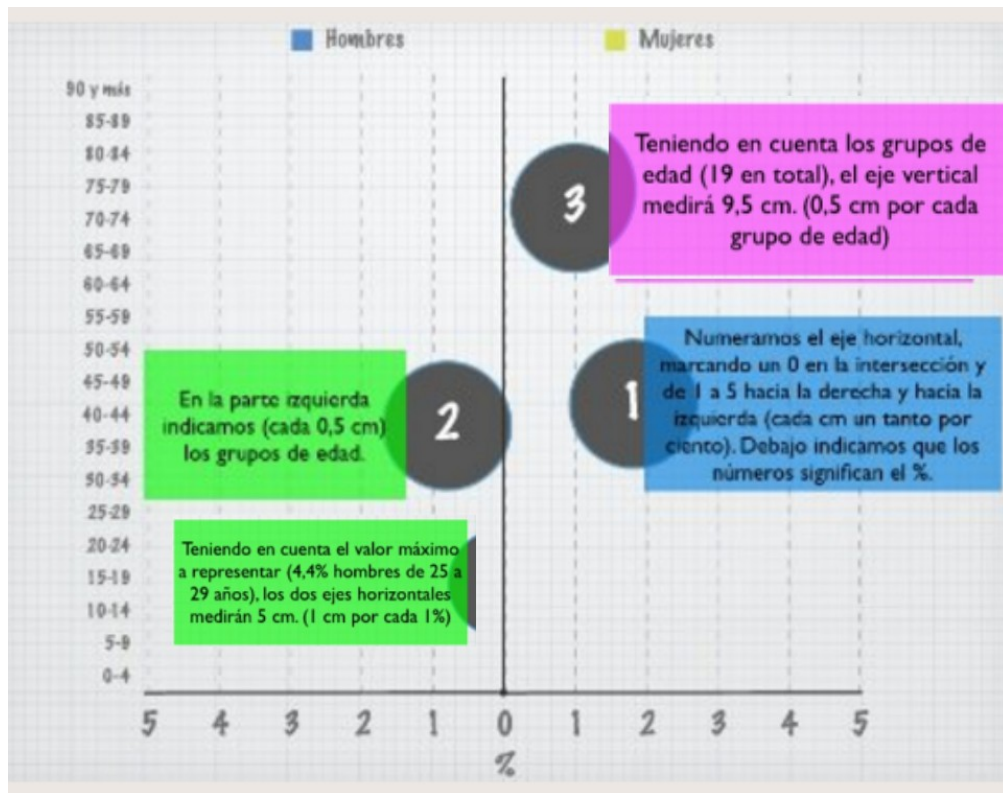

Construir una Pirámide de población

Hay que buscar y PREPARAR LOS DATOS

Estos son los datos de la población de España por sexo y edad en 2024

Pirámide de población de España (ES). Año: 2024. Habitantes.			
Años	Hombres	Mujeres	Total
0-4	887749	838779	1726528
5-9	1111846	1050527	2162373
10-14	1275553	1200150	2475703
15-19	1379112	1287319	2666431
20-24	1362345	1280325	2642670
25-29	1357988	1299736	2657724
30-34	1445078	1407897	2852975
35-39	1530534	1531151	3061685
40-44	1794155	1793592	3587747
45-49	2059891	2030980	4090871
50-54	1954663	1948945	3903608
55-59	1802632	1854866	3657498
60-64	1590910	1689170	3280080
65-69	1320750	1458844	2779594
70-74	1058589	1227823	2286412
75-79	879390	1109629	1989019
80-84	583985	824484	1408469
85+	528308	1053450	1581758

Poderíamos construirla con números absolutos, pero como una das funções principais e comparar pirámides de población entre si, devense converter os datos en porcentaxes.

¿Como convierto los números absolutos en porcentajes?

EJEMPLO: hay 986.586 hombres de 0 a 4 años

Multiplico 986.586 por 100

Divido el resultado anterior entre la población total de ambos sexos

$$986.586 \times 100 / 40847371 = 2,41\%$$

Pirámide de población de España (ES). Año: 2024. Habitantes.