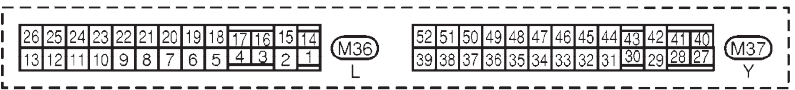

LUCES DE EMERGENCIA E INDICADORES DE DIRECCIÓN

Esquema de conexiones — TURN —

EKS0037Q

REFER TO THE FOLLOWING.
 (M1) (M2) - FUSE BLOCK - JUNCTION BOX (J/B)

A
B
C
D
E
F
G
H
I
J
LT
L
M

LUCES DE EMERGENCIA E INDICADORES DE DIRECCIÓN