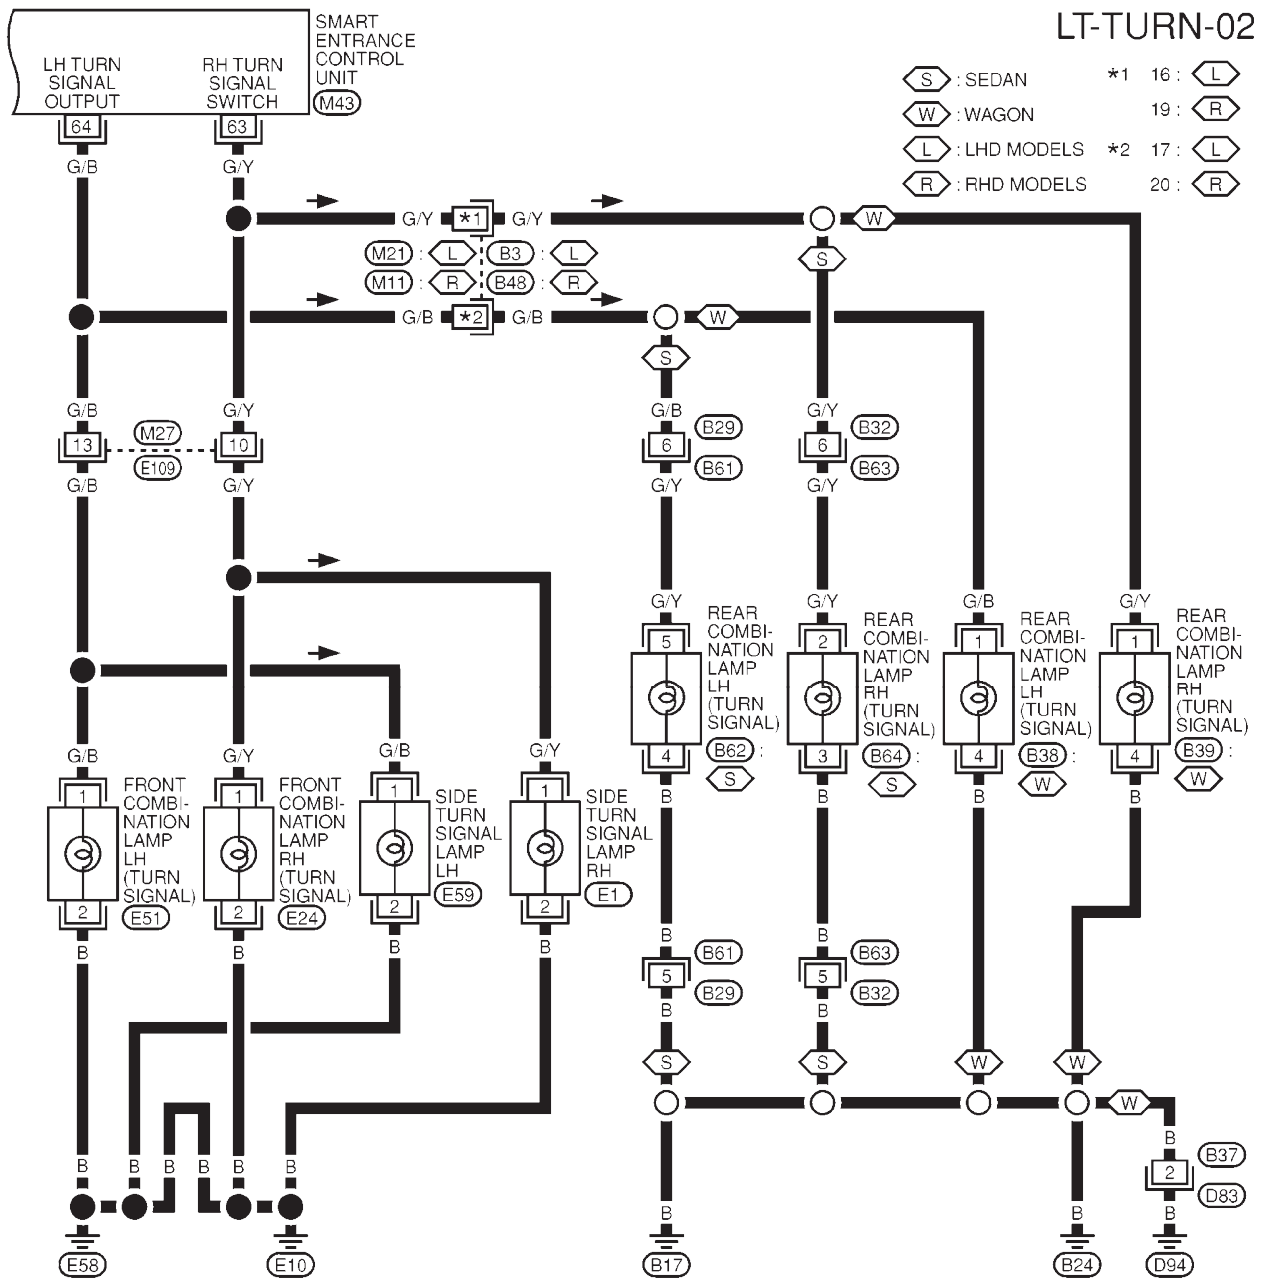

LUCES DE EMERGENCIA E INDICADORES DE DIRECCIÓN

Esquema de conexiones — TURN —

EKS0037Q

REFER TO THE FOLLOWING.
 (M1) (M2) - FUSE BLOCK - JUNCTION BOX (J/B)

A
B
C
D
E
F
G
H
I
J
LT
L
M

LUCES DE EMERGENCIA E INDICADORES DE DIRECCIÓN

MKWA0256E