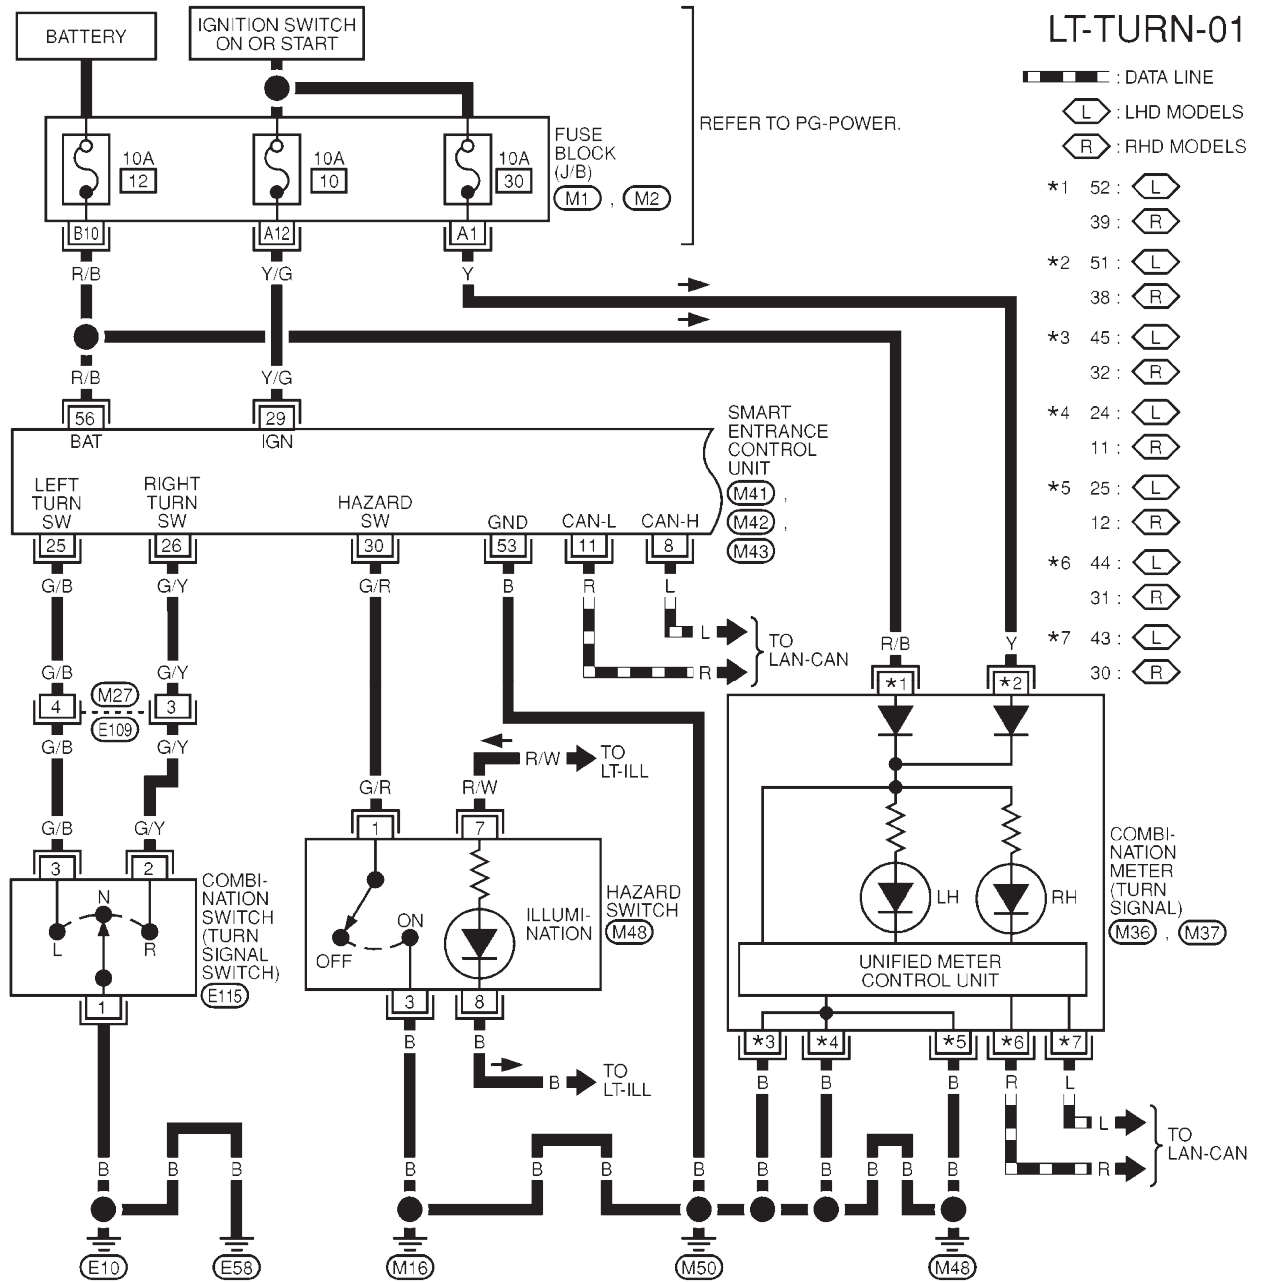

LUCES DE EMERGENCIA E INDICADORES DE DIRECCIÓN

Esquema de conexiones — TURN —

EKS0037Q

REFER TO THE FOLLOWING.
 (M1) (M2) - FUSE BLOCK - JUNCTION BOX (J/B)

A
B
C
D
E
F
G
H
I
J
LT
L
M

LUCES DE EMERGENCIA E INDICADORES DE DIRECCIÓN