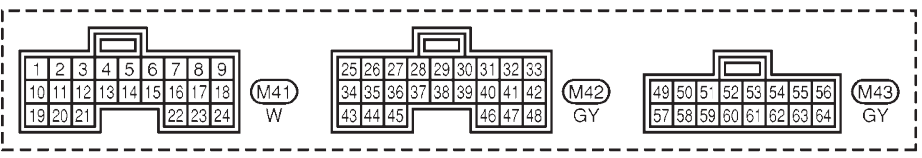

LUCES DE EMERGENCIA E INDICADORES DE DIRECCIÓN

Esquema de conexiones — TURN —

EKS0037Q

REFER TO THE FOLLOWING.
 (M1) (M2) - FUSE BLOCK - JUNCTION BOX (J/B)

A
B
C
D
E
F
G
H
I
J
LT
L
M

LUCES DE EMERGENCIA E INDICADORES DE DIRECCIÓN