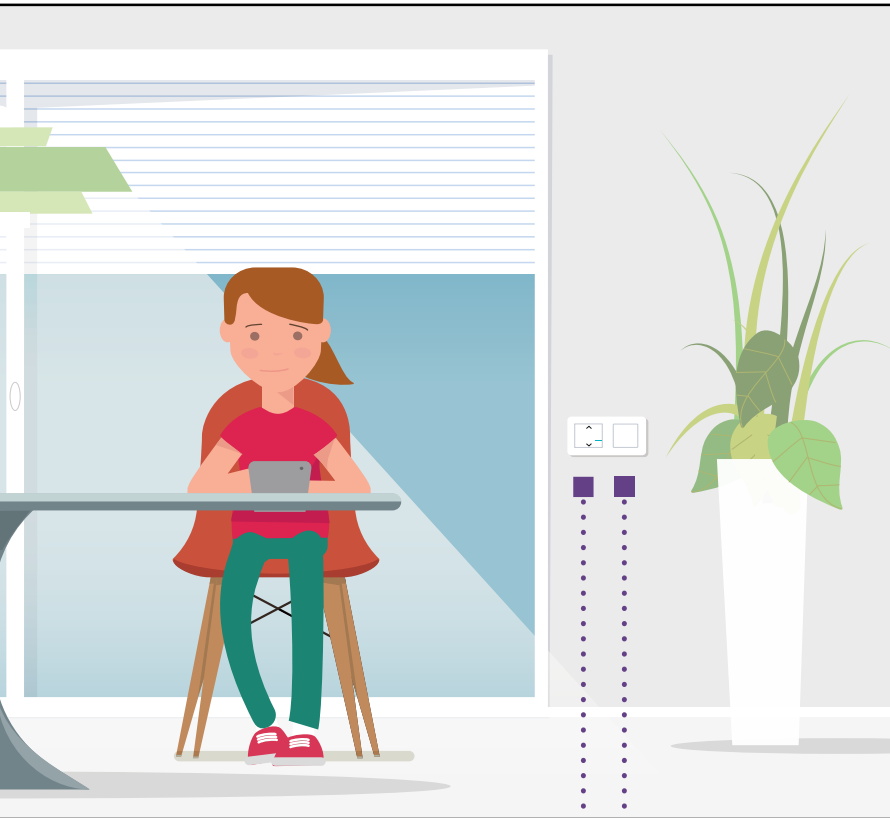

HAGO QUE MI FAMILIA SE SIENTA CÓMODA

Controla las luces o aparatos mediante la voz con Siri, el Asistente de Google o Alexa de Amazon.

CÁMARA INTERIOR INTELIGENTE NETATMO

En tu smartphone podrás ver cómo tus hijos están haciendo los deberes.

Estar lejos de un interruptor o lejos de casa no significa no tener el control.

Siri, Alexa, el Asistente de Google o la aplicación Home + Control Legrand te permiten manejar todas tus luces, persianas y equipos conectados.