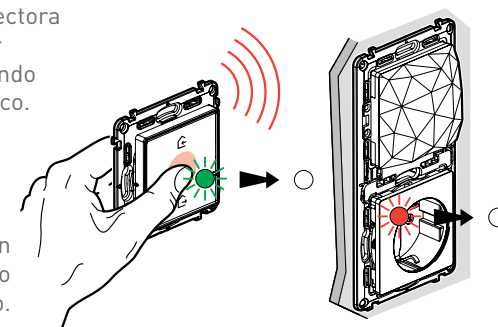

APLICACIÓN HOME + CONTROL LEGRAND

Gratuita e intuitiva, la aplicación Home + Control Legrand te permite personalizar tu instalación conectada.

DISFRUTA DE UN HOGAR CONECC

CREA LA RED

PASO 1:

ALIMENTACIÓN DE LA BASE DE CORRIENTE CON GATEWAY INTEGRADO

Comienza tu instalación con el Starter pack. Corta el suministro eléctrico de tu vivienda.

Después de que hayas instalado el Gateway, restablece el suministro eléctrico.

→ El LED se iluminará en color rojo.

PASO 2:

ENCIENDE EL COMANDO GENERAL INALÁMBRICO ENTRAR/SALIR

Retira la tira protectora de la pila para dar corriente al comando general inalámbrico.

Pulsa brevemente en el centro del comando general para activarlo.

→ El LED parpadeará en verde y se apagará.
→ El LED del Gateway también se apagará.

ASOCIA LOS COMANDOS INALÁMBRICOS

PASO 4:

ACTIVA LOS COMANDOS INALÁMBRICOS

Retira la tira protectora de cada uno de los comandos inalámbricos.