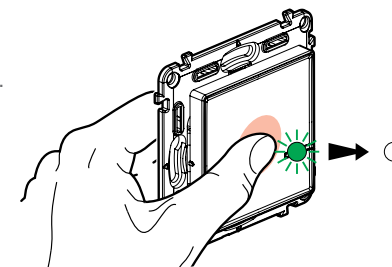

Pulsa brevemente sobre cada uno de los comandos inalámbricos para activarlos.