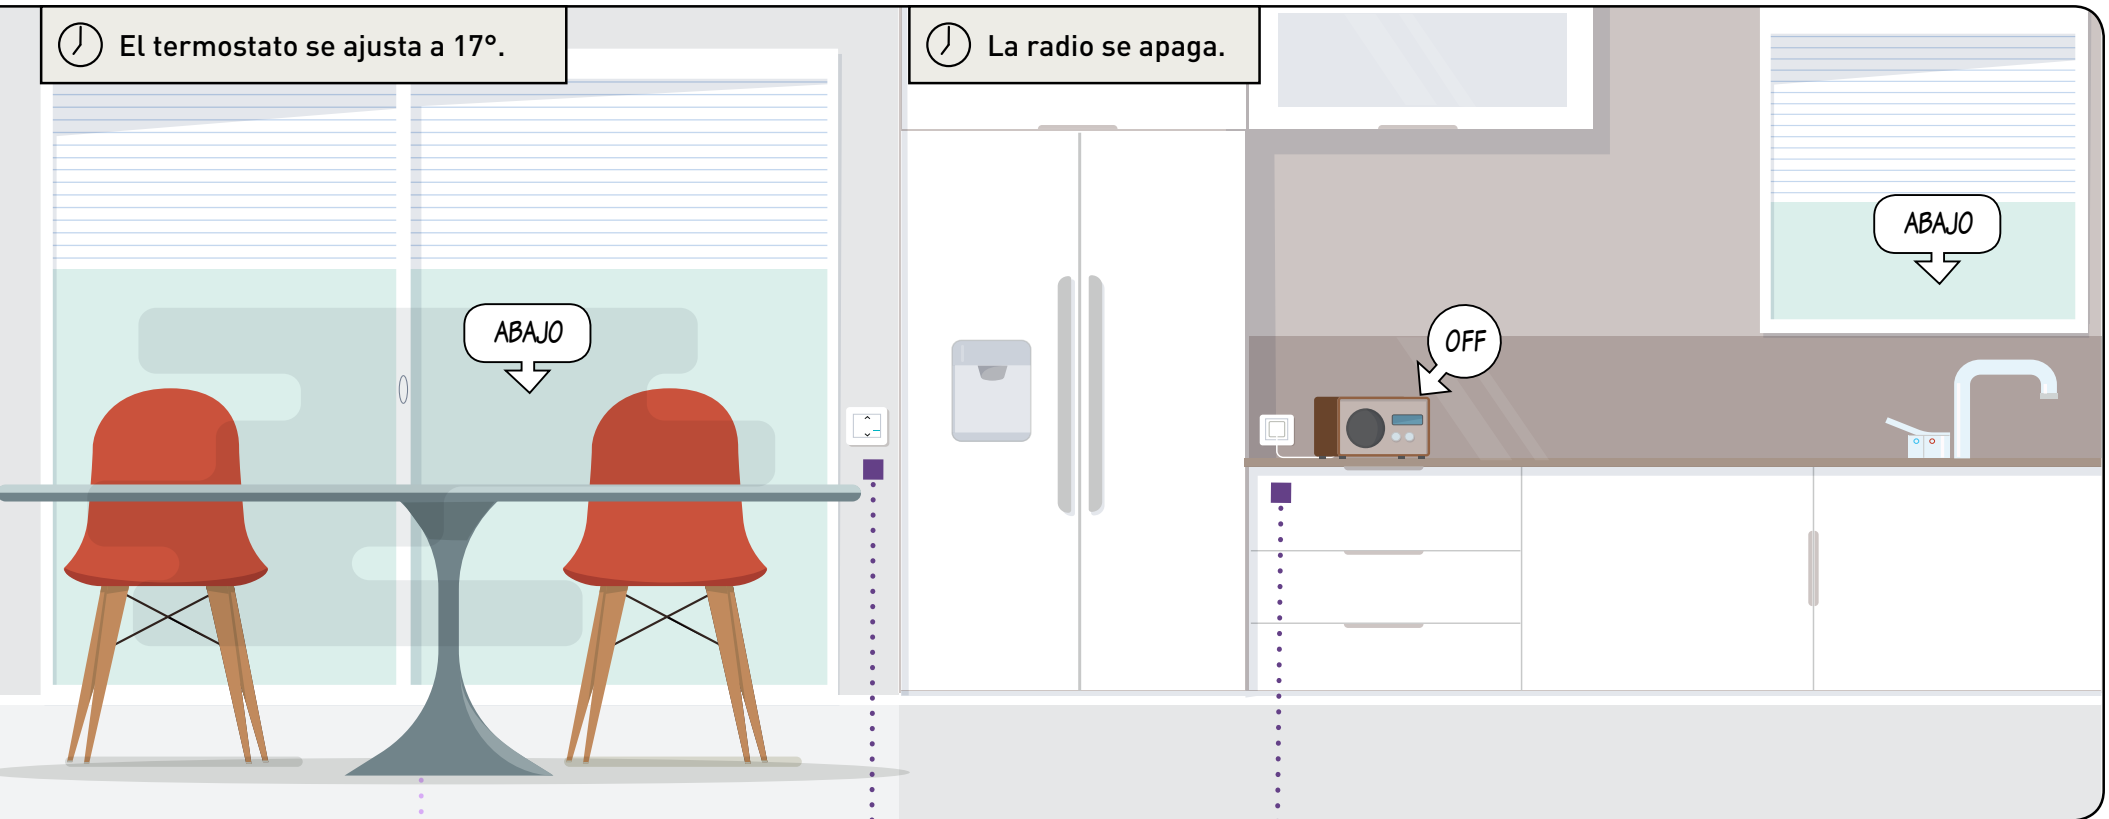

Tu TV y radio se encienden cada mañana, a punto para el desayuno.

Escena del día a día 2
ES HORA DE SALIR

SALGO DE CASA

Pulsa

COMANDO GENERAL INALÁMBRICO ENTRAR/SALIR

Activa tu configuración de «Salir de casa» con solo pulsar una vez el comando inalámbrico. Todas las luces se apagan...

CÁMARA INTERIOR INTELIGENTE NETATMO

Su cámara de videovigilancia se pone en marcha, lista para alertarte de cualquier intrusión.

Controla tu hogar con una sola pulsación.

Cuando salgas de casa, una sola pulsación del comando general «Salir» activa la configuración que desees. También puedes activarlo mediante la voz o con un toque desde tu smartphone o tablet.