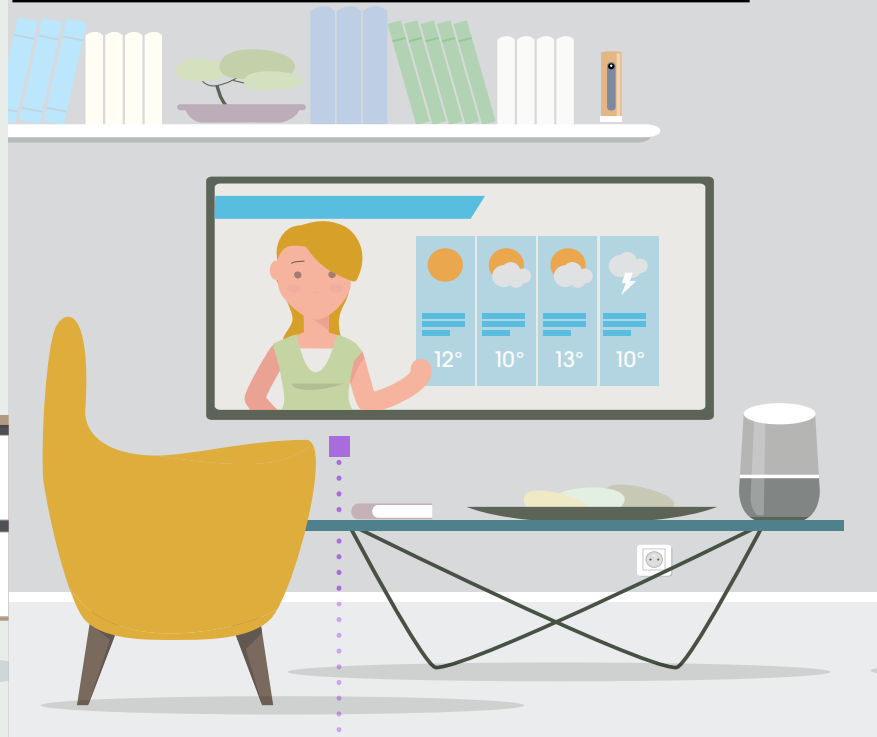

Kw/h

AHORRA MUCHO

Mejora tu comodidad, incluso mientras ahorras energía. La aplicación Home + Control Legrand te permite visualizar tu consumo con gran detalle: en un momento determinado o a lo largo de un período de tiempo; para un simple punto de luz o un equipo específico, o para todos juntos. Ese grado de detalle puede ayudarte a optimizar tu ahorro de energía.

HOME + CONTROL LEGRAND
Realiza un seguimiento de tu consumo fácilmente y recibe notificaciones en caso de detectarse cualquier situación anómala.

EMPIEZO EL DÍA

🕒 Habitaciones, salón, comedor, cocina...
Todas las persianas que quieras suben a la vez.

🕒 Se enciende el TV con las primeras noticias.

COMANDO INALÁMBRICO DÍA/NOCHE

Activa su configuración con solo pulsar el comando inalámbrico una vez.

TERMOSTATO INTELIGENTE NETATMO

Día y noche, habitación por habitación, la temperatura se regula según tus necesidades.