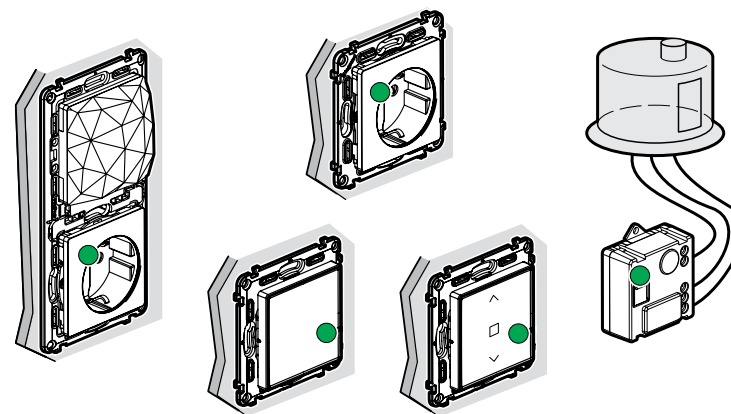

PULSA UN BOTÓN, ¡TODO ESTARÁ CONECTADO!

→ Las luces de ambos productos parpadearán en azul, pasarán brevemente a azul fijo y luego a verde.

PASO 5:

EMPAREJA LOS COMANDOS INALÁMBRICOS

Mantén pulsado el centro del comando y toca 3 veces el interruptor conectado que deseas asociar.

Los LED de los 2 productos parpadearán en azul y luego se iluminarán en azul fijo.