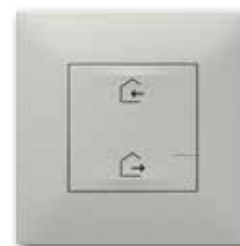

Se conecta a tu red de Internet a través de Wi-Fi para que puedas controlar la iluminación, los electrodomésticos y las persianas desde casa o a distancia utilizando tu smartphone o un asistente por voz. Práctica y estética, se conecta igual que una base de corriente tradicional.