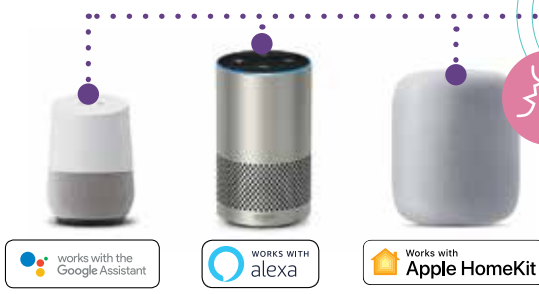

INTERRUPTOR DE PERSIANA CONECTADO

Todas las persianas se cierran. Tu casa está protegida.

BASE DE CORRIENTE CONECTADA

TV, radio, ordenador... tus aparatos eléctricos se apagan, esperando a que vuelvas a casa.

HAGO QUE MI FAMILIA SE SIENTA CÓMODA

Controla las luces o aparatos mediante la voz con Siri, el Asistente de Google o Alexa de Amazon.

CÁMARA INTERIOR INTELIGENTE NETATMO

En tu smartphone podrás ver cómo tus hijos están haciendo los deberes.

Estar lejos de un interruptor o lejos de casa no significa no tener el control.

Siri, Alexa, el Asistente de Google o la aplicación Home + Control Legrand te permiten manejar todas tus luces, persianas y equipos conectados.