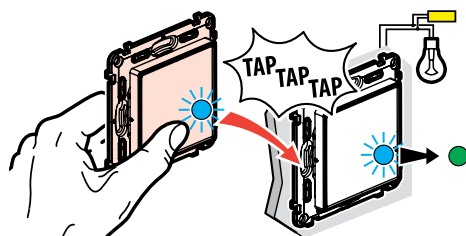

El indicador del comando inalámbrico se apagará y el indicador del interruptor conectado se iluminará en verde.