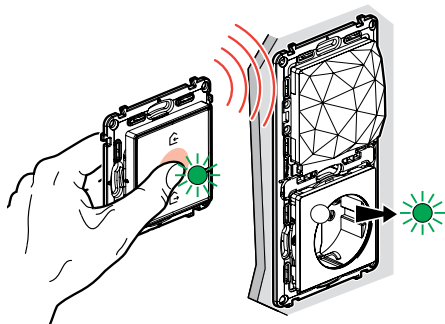

→ El LED parpadeará en verde y se apagará.
→ El LED del Gateway también se apagará.

ASOCIA LOS COMANDOS INALÁMBRICOS

PASO 4:

ACTIVA LOS COMANDOS INALÁMBRICOS

Retira la tira protectora de cada uno de los comandos inalámbricos.

Pulsa brevemente sobre cada uno de los comandos inalámbricos para activarlos.

→ Su luz indicadora parpadeará en verde y luego se apagará.

TADO EN 5 MINUTOS

PASO 3:

CONFIGURA TUS INTERRUPTORES Y BASES DE CORRIENTE CONECTADAS

Pulsa en el centro del comando general inalámbrico Entrar/Salir y cuando el indicador se ilumine brevemente en verde deja de pulsarlo.

→ Las luces de los productos conectados pasarán, una tras otra, a iluminarse de color verde fijo.

PULSA UN BOTÓN, ¡TODO ESTARÁ CONECTADO!

→ Las luces de ambos productos parpadearán en azul, pasarán brevemente a azul fijo y luego a verde.

PASO 5:

EMPAREJA LOS COMANDOS INALÁMBRICOS

Mantén pulsado el centro del comando y toca 3 veces el interruptor conectado que deseas asociar.