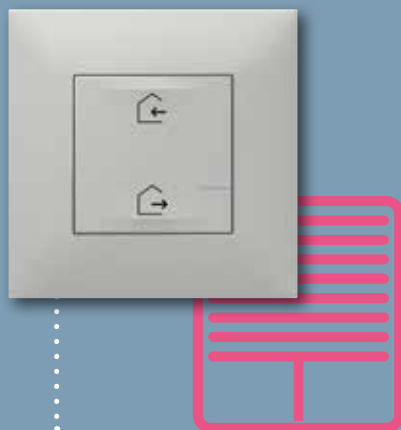

Base de corriente conectada

Controla a distancia tus electrodomésticos y recibe notificaciones en tu smartphone sobre cualquier actividad anormal.

Interruptor de persiana conectado

Puedes controlar el motor de la persiana pulsando el interruptor, por voz o a distancia mediante la aplicación Home + Control Legrand.