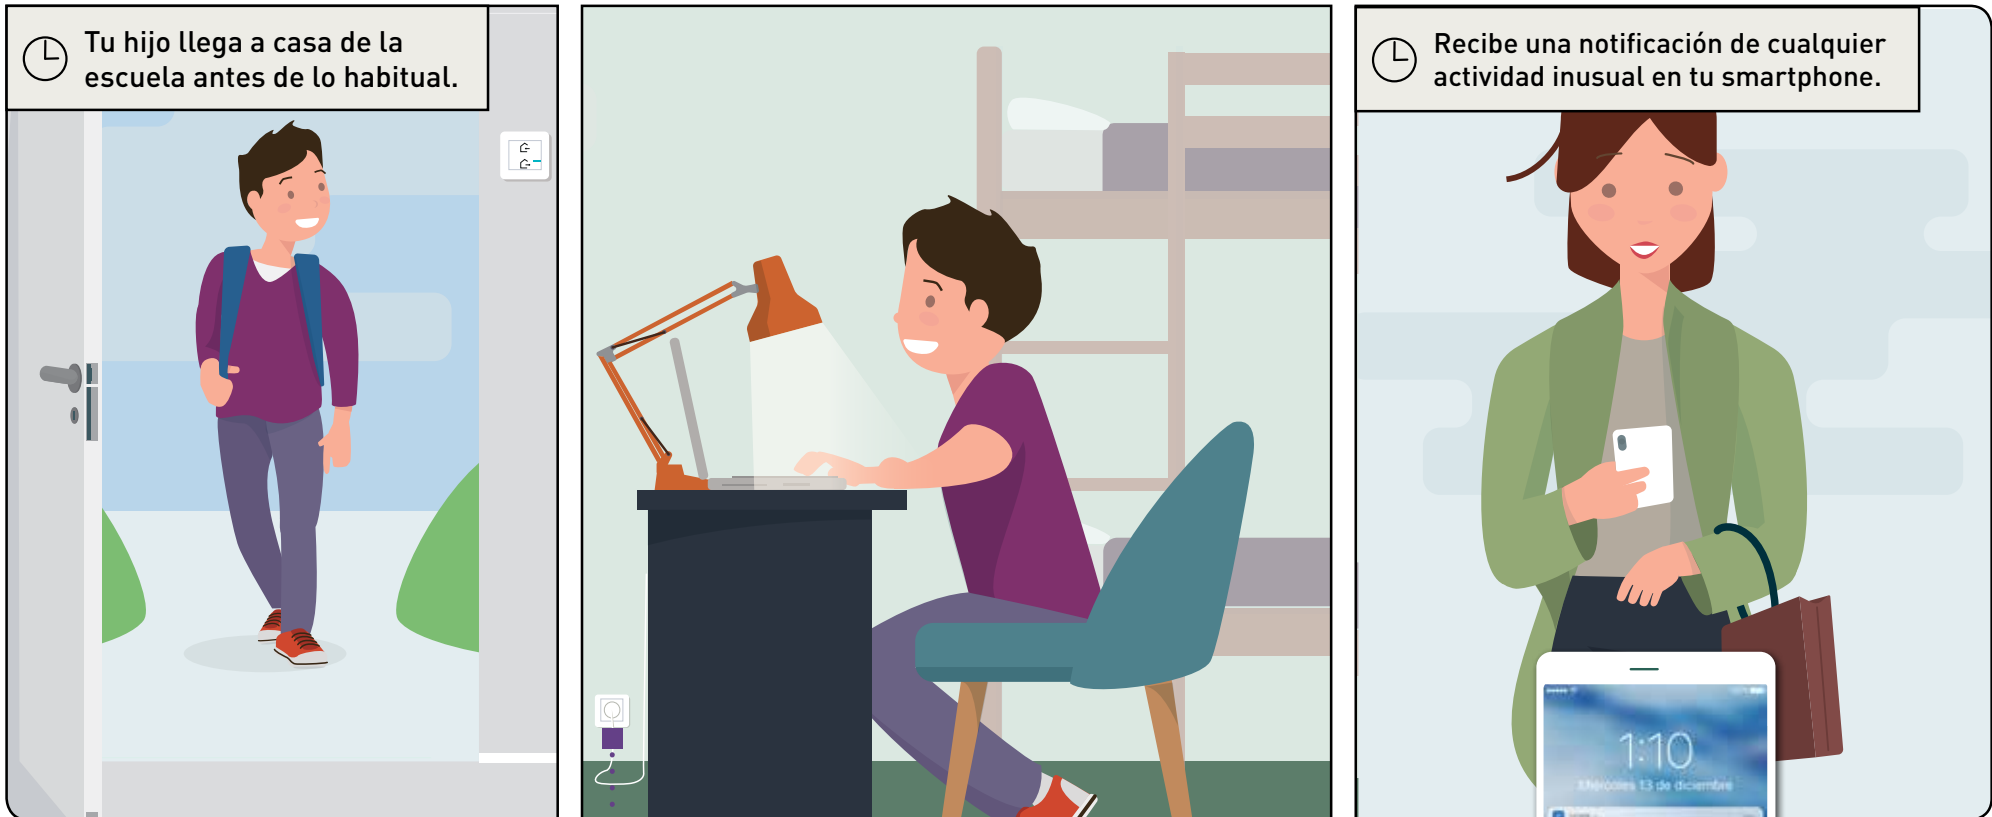

Estar lejos de un interruptor o lejos de casa no significa no tener el control.

Siri, Alexa, el Asistente de Google o la aplicación Home + Control Legrand te permiten manejar todas tus luces, persianas y equipos conectados.

INTERRUPTOR DE ILUMINACIÓN CONECTADO (CON OPCIÓN REGULACIÓN)

Puedes controlar tus luces pulsando el interruptor, mediante la voz o a distancia en tu smartphone, tablet ó ordenador portátil. Si la iluminación es regulable puedes elegir esta opción en la aplicación Home + Control Legrand.

Desliza tus dedos

APLICACIÓN HOME + CONTROL LEGRAND

Usa tu smartphone para echar un vistazo a tu hogar.

ESTOY LEJOS, PERO CONECTADO

BASE DE CORRIENTE CONECTADA

Con la base de corriente conectada recibirás una notificación ante cualquier anomalía.

Incluso cuando no estás en casa, Valena™ Next with Netatmo mantiene tu hogar bajo control.

Si se produce un problema, como un corte del suministro eléctrico o un exceso de consumo, recibirás una notificación en tu smartphone. Y también serás el primero en saber si alguien vuelve temprano a casa.