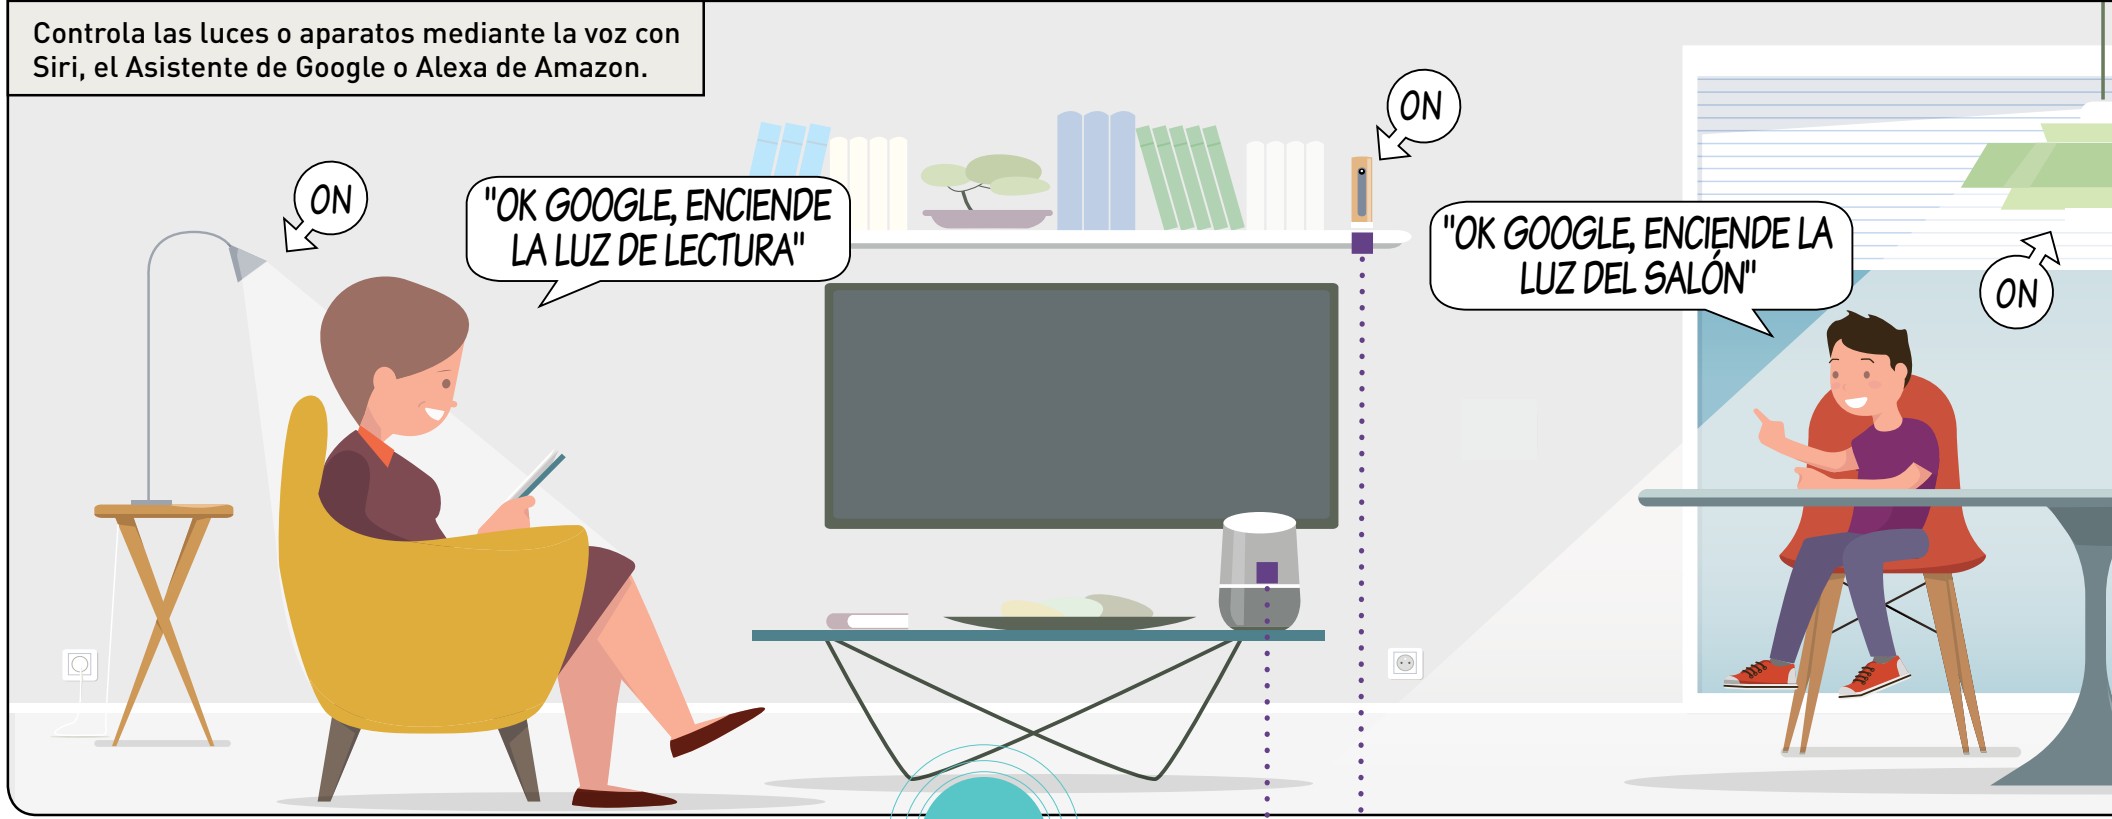

CÁMARA INTERIOR INTELIGENTE NETATMO

Su cámara de videovigilancia se pone en marcha, lista para alertarte de cualquier intrusión.

Controla tu hogar con una sola pulsación.

Cuando salgas de casa, una sola pulsación del comando general «Salir» activa la configuración que desees. También puedes activarlo mediante la voz o con un toque desde tu smartphone o tablet.

INTERRUPTOR DE PERSIANA CONECTADO

Todas las persianas se cierran. Tu casa está protegida.

BASE DE CORRIENTE CONECTADA

TV, radio, ordenador... tus aparatos eléctricos se apagan, esperando a que vuelvas a casa.

HAGO QUE MI FAMILIA SE SIENTA CÓMODA

Controla las luces o aparatos mediante la voz con Siri, el Asistente de Google o Alexa de Amazon.

CÁMARA INTERIOR INTELIGENTE NETATMO

En tu smartphone podrás ver cómo tus hijos están haciendo los deberes.

Estar lejos de un interruptor o lejos de casa no significa no tener el control.

Siri, Alexa, el Asistente de Google o la aplicación Home + Control Legrand te permiten manejar todas tus luces, persianas y equipos conectados.