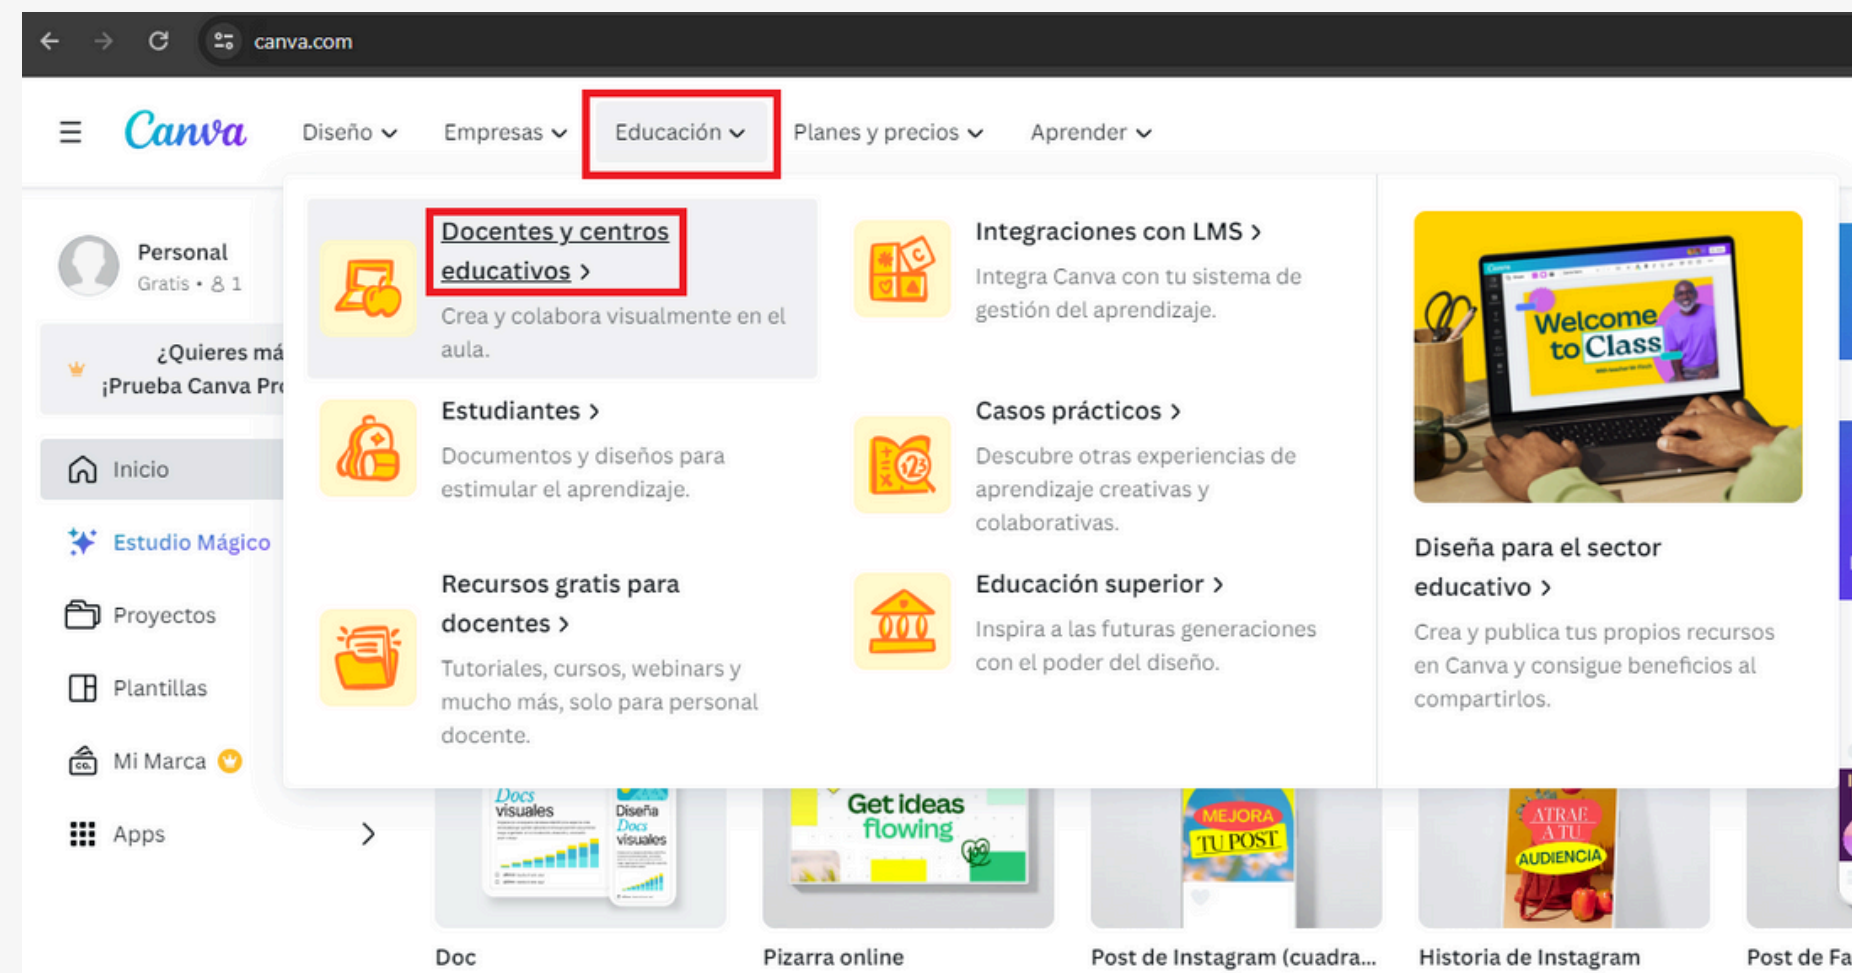

Puedes cancelar la prueba cuando quieras.

Iniciar mi prueba gratuita

Quizás más adelante

6

Tamén che ofrecen enviarche recomendacións e novidades. De novo, no contexto deste curso non son necesarias.

7

Xa tes creada a túa conta gratuíta. O seguinte paso é obter a licenza Canva para Educación que se mencionou no punto 2. Preme na roda dentada na parte superior dereita (**Configuración**) e diríxete a **Educación -> Docentes y centros educativos** na barra superior.

8

Agora, na barra superior preme en **Docentes - verifica tu cuenta**. Baixa pola páxina unhas liñas para que aparezca a barra superior.
Alternativamente, accede directamente a <https://www.canva.com/edu-signup/>.

Educación

Información general

Estudiantes

Centros educativos

Educación superior

Vuelta al cole

Integraciones con LM!

Docentes – verifica tu cuenta