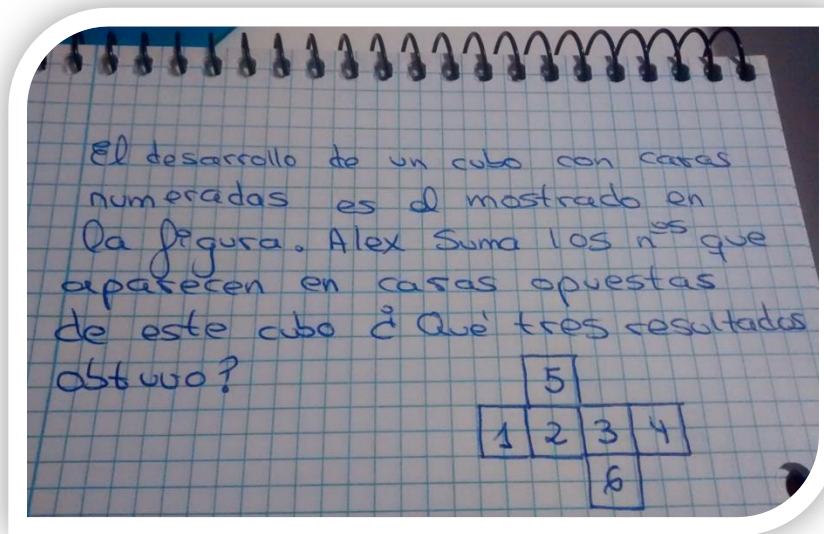

Esta actividad está planteada para hacer un repaso a final de curso (2ºESO).

Grupos: 3 alumnos por cuaderno.

Temática a repasar: semejanza, geometría básica y curiosidades de estadística.

El block se le presenta al alumnado con el siguiente aspecto:

Para conseguir el reto han de abrir en primer lugar los candados del block, para lo que tendrán que resolver los siguientes problemas.

1.- Un árbol proyecta una sombra de 7m y mide 10 m de altura. ¿Cuántos cm medirá un palo que proyecta una sombra de 1 m, en el mismo instante? Sol.:143cm

(Este primer ejercicio realmente está pensado para hacer en el exterior y que tuvieran que la altura de algo real, por ejemplo del pabellón, midiéndose uno de ellos o algún objeto y la sombra que proyecta. Para ello dispondrían de un metro, el problema que tendría esta versión es el error cometido en la medida.)

2.- Cuadrado de la diagonal de un rectángulo que tiene un lado 15 veces más grande que el otro. Sol.: $226x^2$

Ambos problemas tienen ayuda para desarrollarlos (con tinta invisible, en el reverso).

Una vez abierto el block, encontraran lo siguiente: