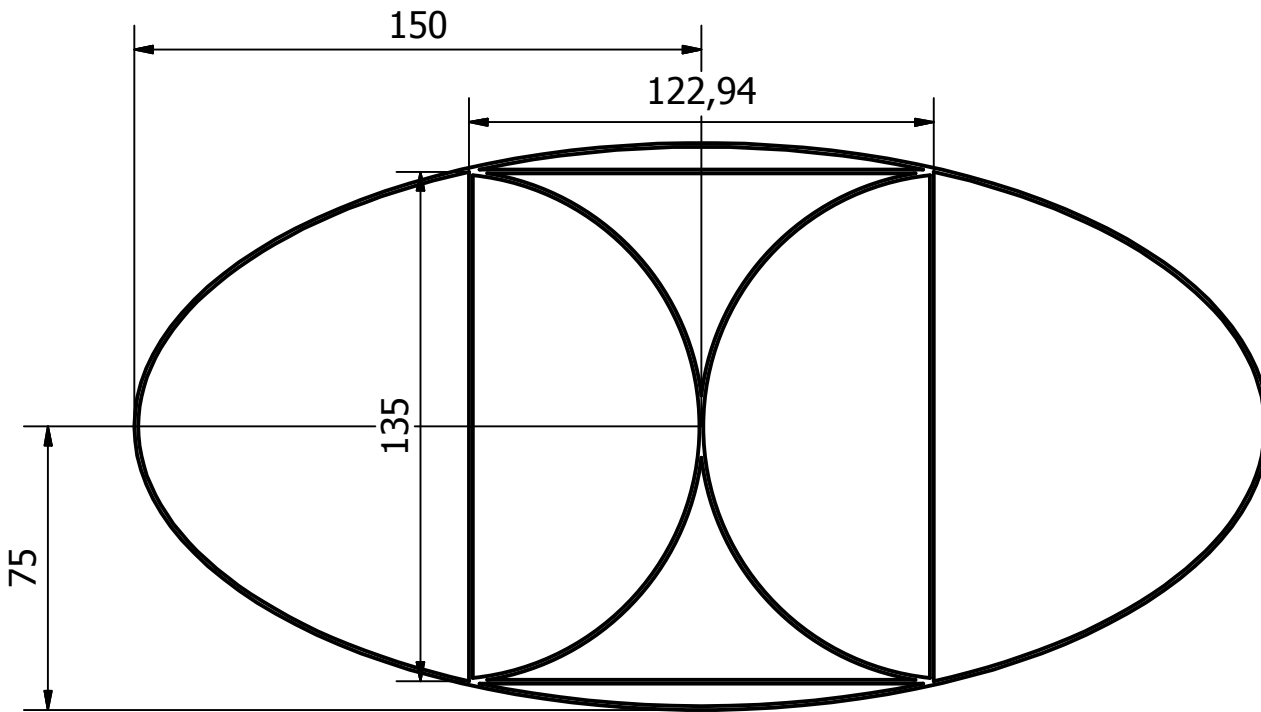

ESPEJOR CAIXA 1mm.
ESPEJOR NERVIOS 1mm.

Diseño de Marcos Febrero	Revisado por	Aprobado por	Fecha	Fecha 04/01/2017	
CURSO IMPRESORA 3D			Nº6	Edición	Hoja 1 / 1