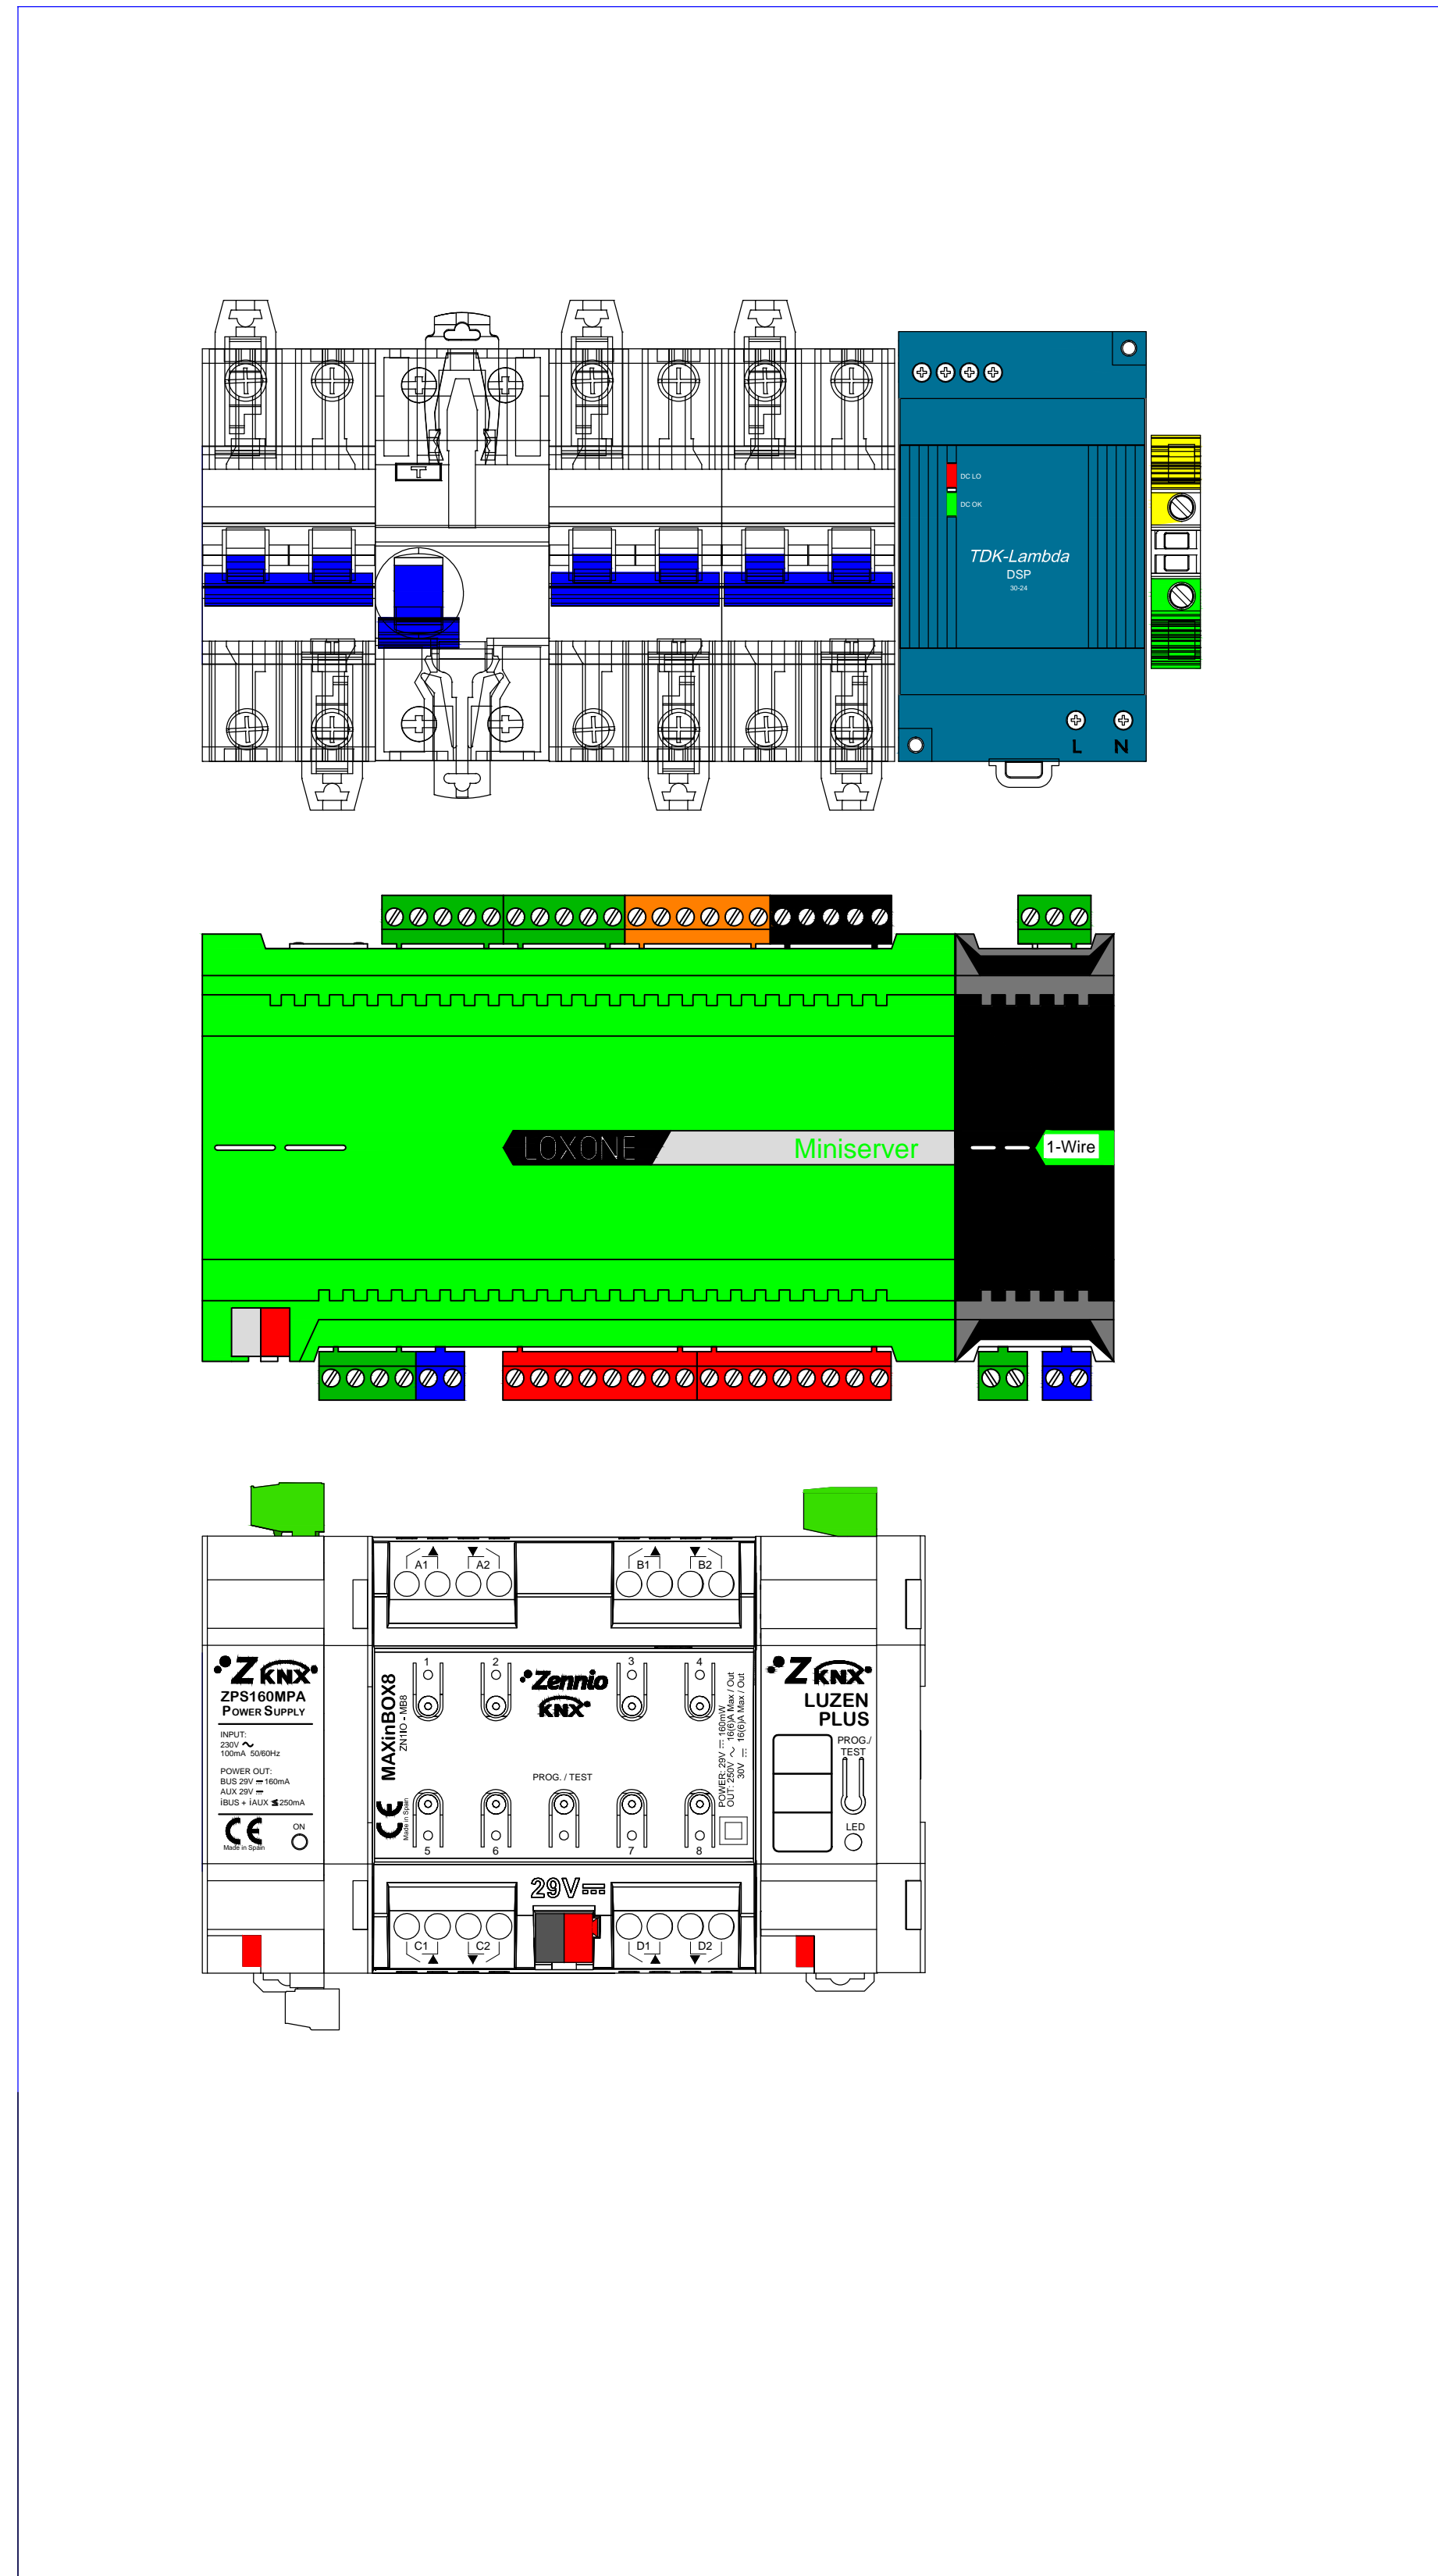

1330 mm

E/S Libres Miniserver

660 mm