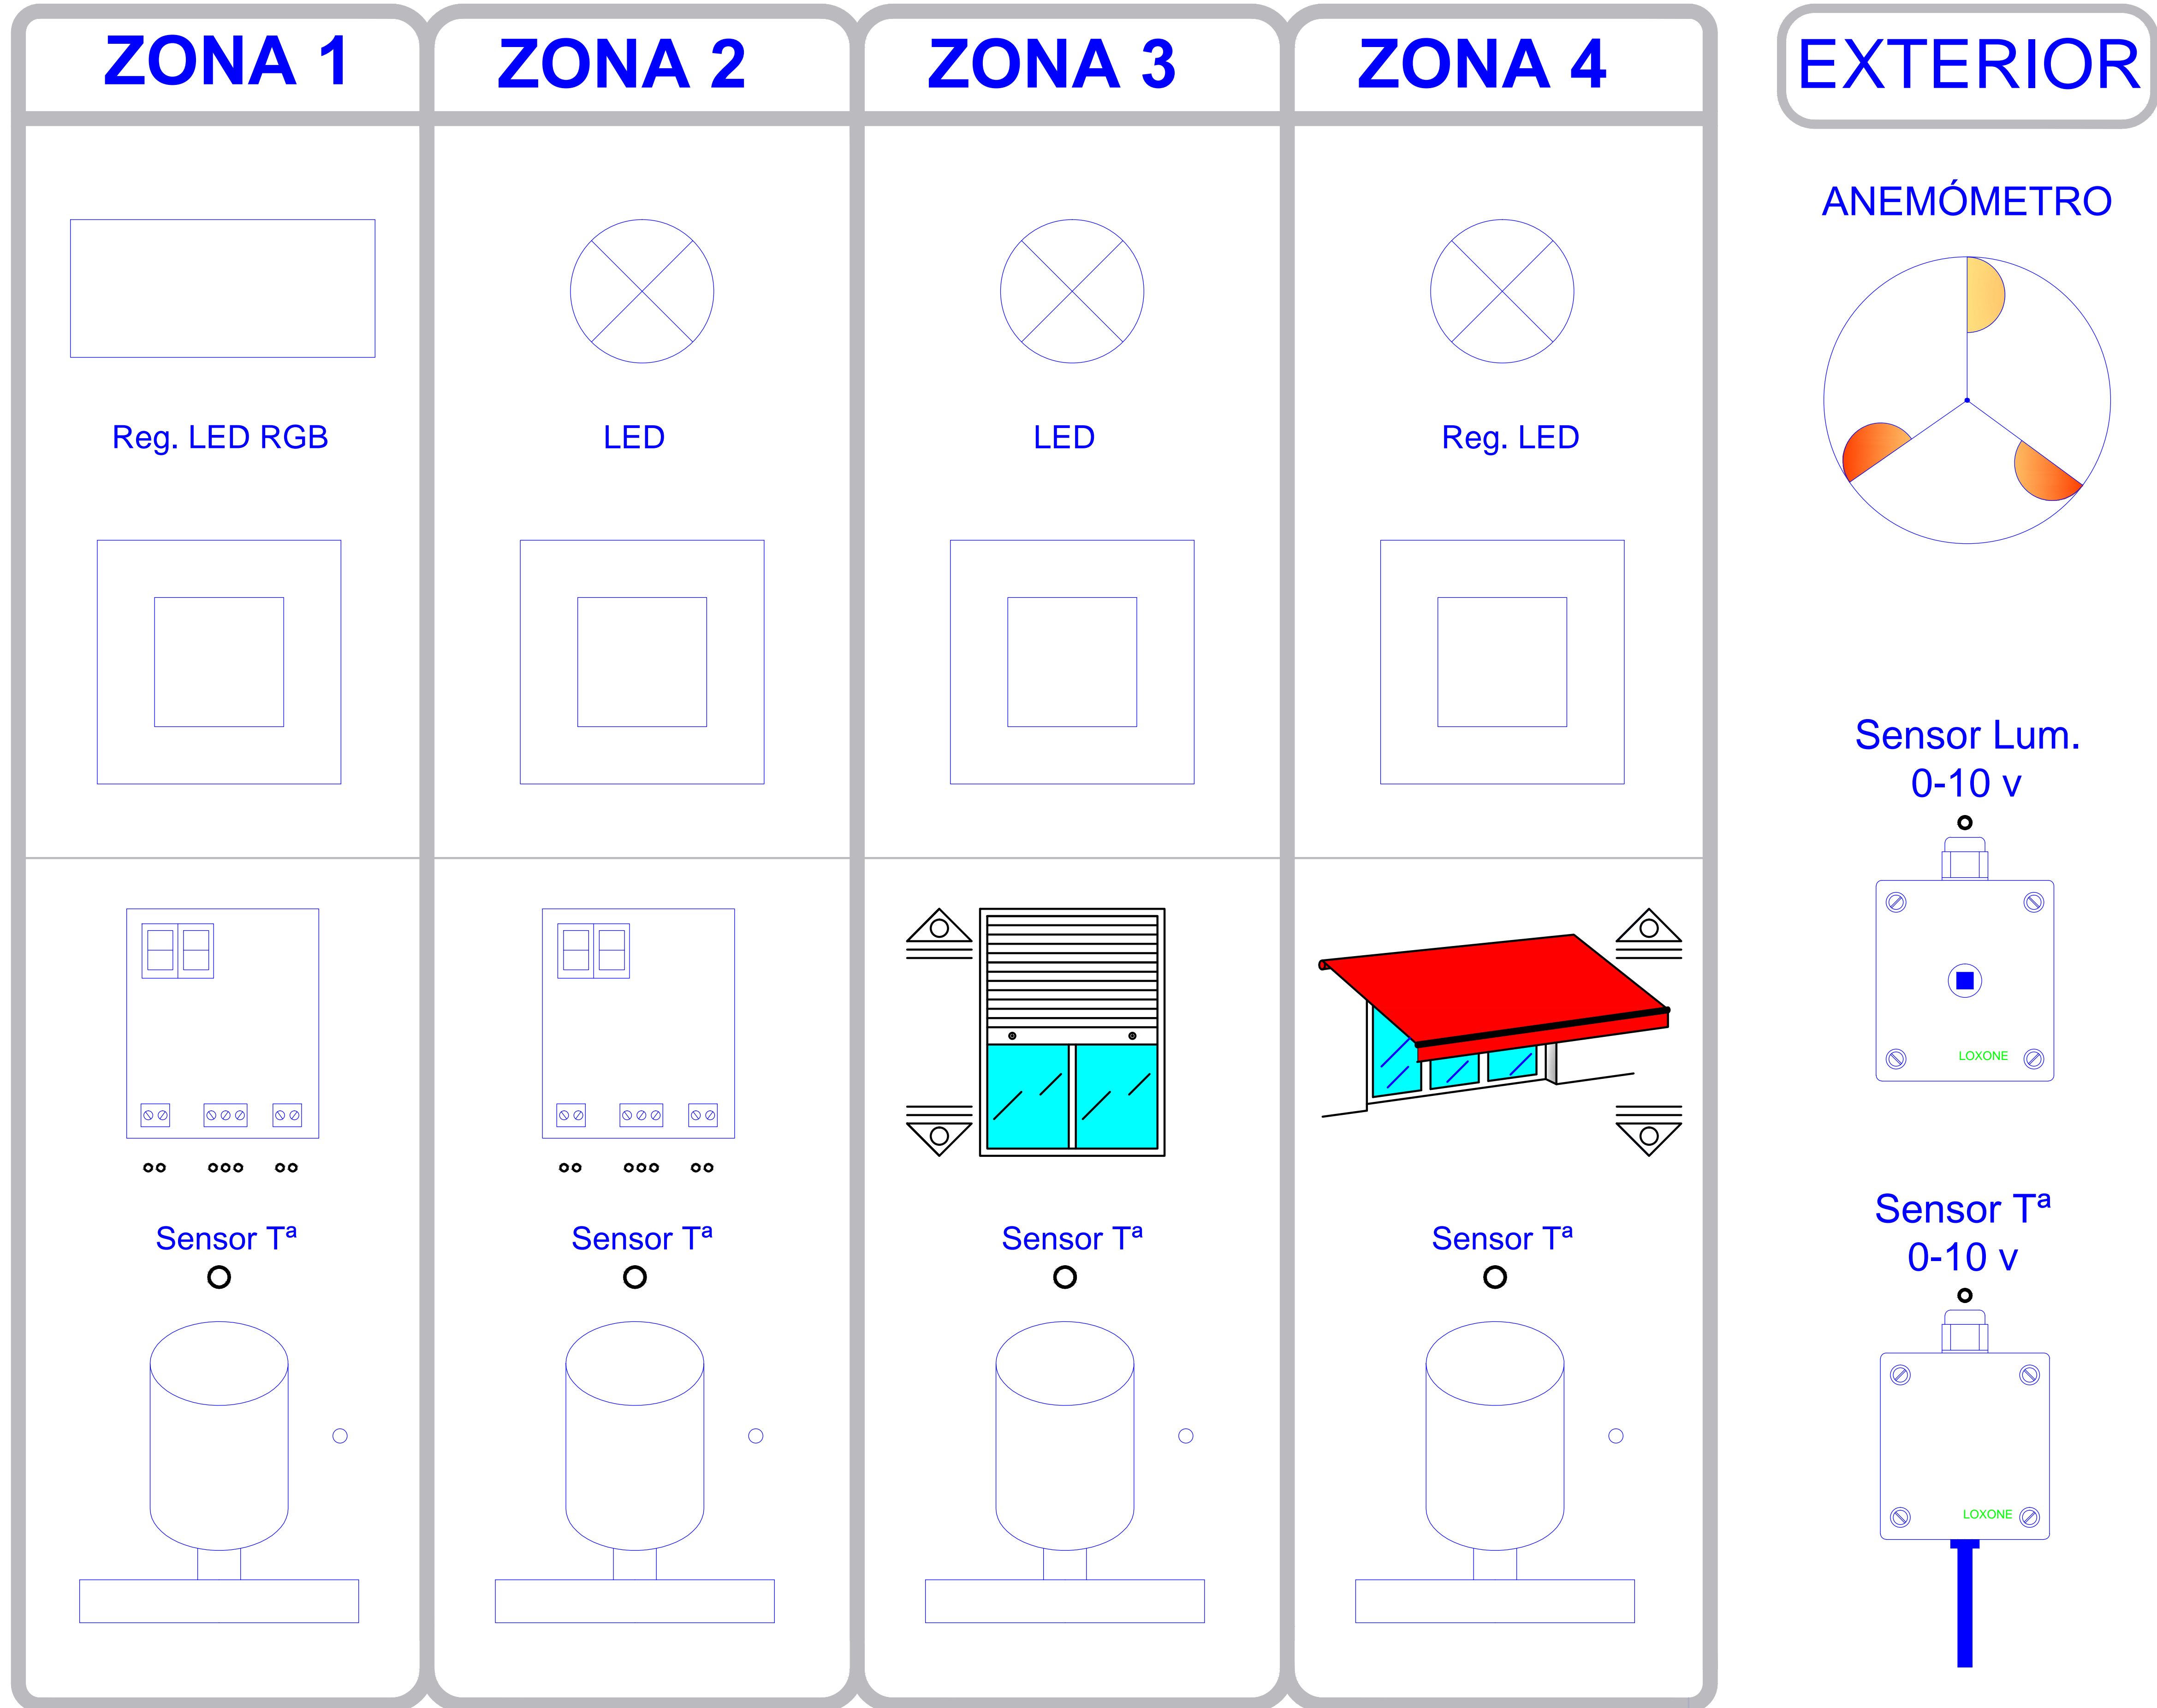

1330 mm

E/S Libres Miniserver

660 mm