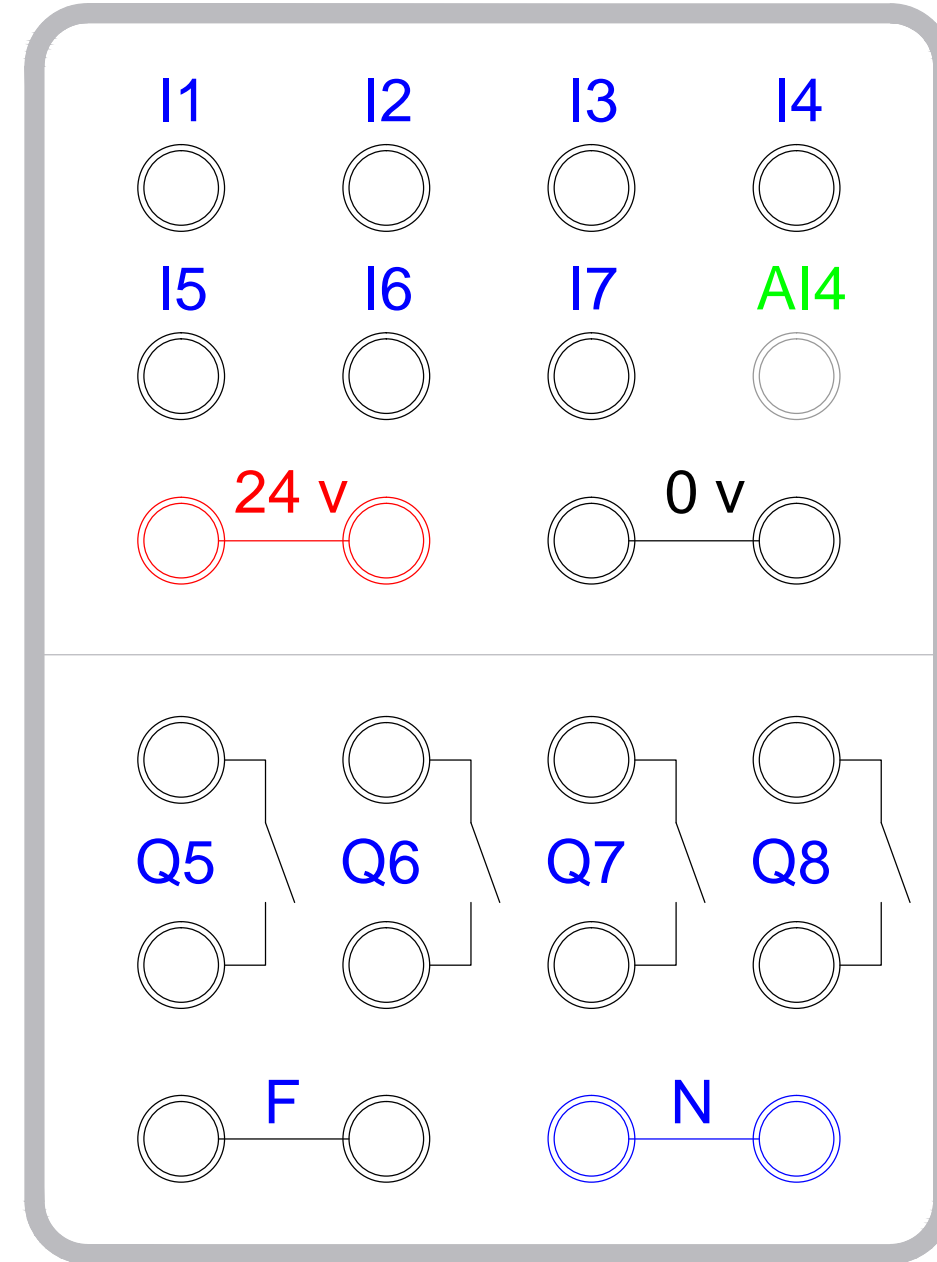

1330 mm

E/S Libres Miniserver

660 mm