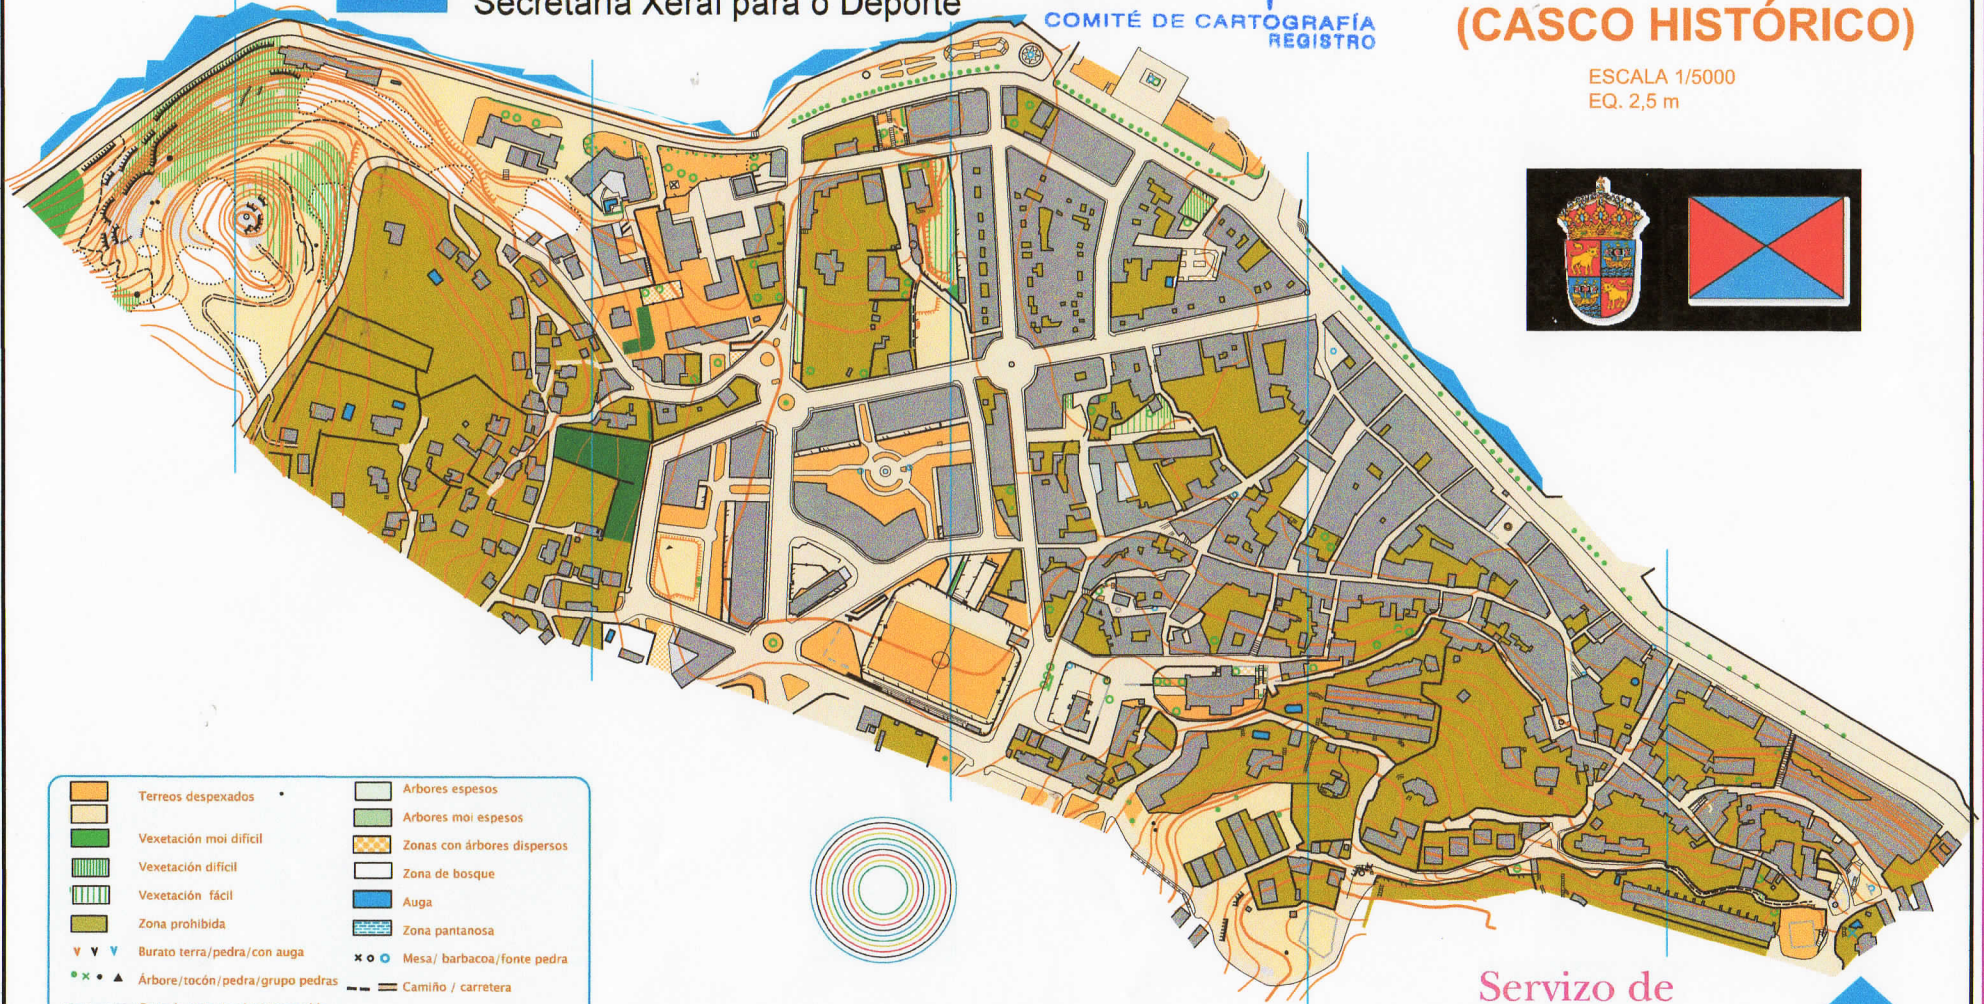

# Baiona

(CASCO HISTÓRICO)

ESCALA 1/5000  
EQ. 2,5 m

	Terreos despexados		Arbores espesos
	Vexetación moi difícil		Arbores moi espesos
	Vexetación difícil		Zonas con árbores dispersos
	Vexetación fácil		Zona de bosque
	Zona prohibida		Auga
	Burato terra/pedra/con auga		Zona pantanosa
	Árbore/tocón/pedra/grupo pedras		Camión / carretera
	Cortado terra /pedra/ impasable		Auga estacional/permanente
	Surco de erosión, zanxa		Valo de terra /pedra
	Valla pasable/impasable		