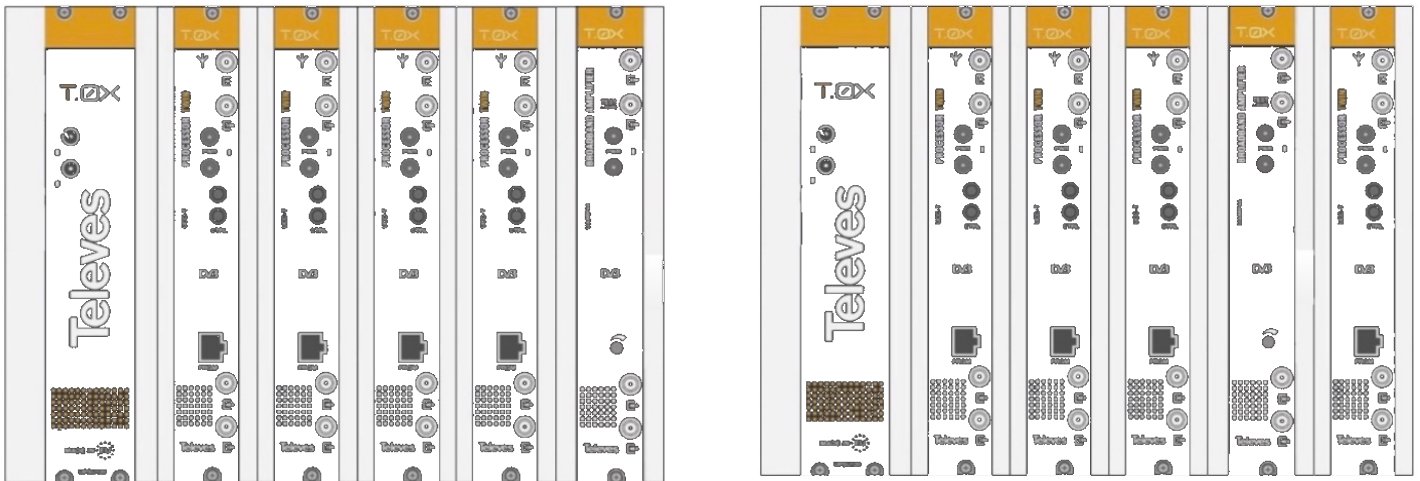

Cabeceiras de TV de alta gama

Modulación, transmodulación, conversión de canal, módulos CAM e acceso Web

Daniel Ríos Suárez (danielrios@edu.xunta.es), Xornadas de Electricidade e Electrónica 2016, IES Universidade Laboral.

Exemplos de cabeceiras mínimas posibles na gama Televes T.OX:

Esquema do entrenador completo: