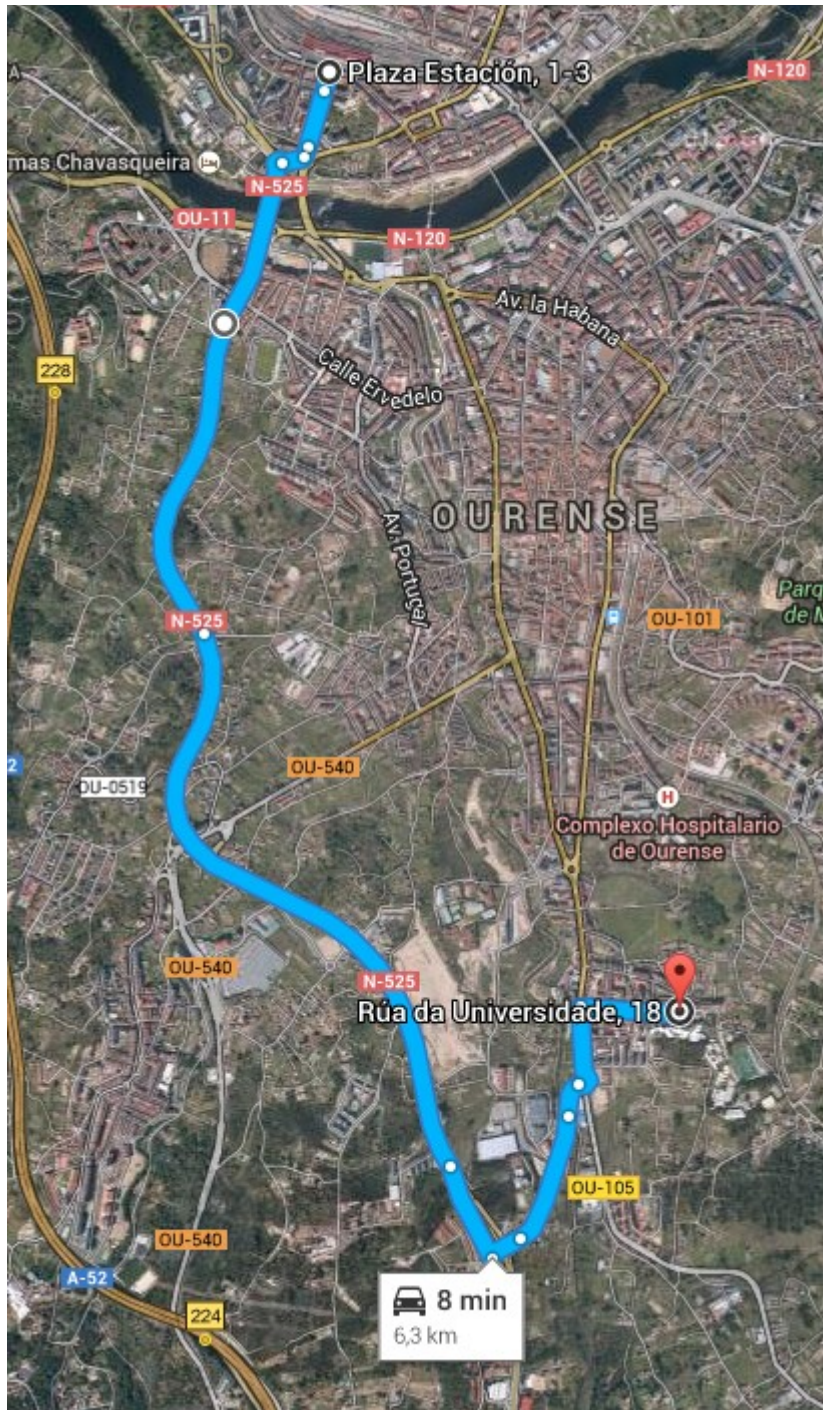

Ruta de google maps para coche desde la estación de tren de Ourense por la circunvalación.

<https://www.google.es/maps/dir/42.3499386,-7.8730638/R%C3%BAa+da+Universidade,+18,+32005+Ourense/@42.3288043,-7.8856307,6541m/data=!3m1!1e3!4m14!4m13!1m5!3m4!1m2!1d-7.8775485!2d42.3419569!3s0xd2ff94bd7a90a39:0x61c3239cef4b7019!1m5!1m1!1s0xd2fff2770e2f999:0x9fe98ee0e7ed1e48!2m2!1d-7.8580982!2d42.3201935!3e0?hl=gl>

Ruta de bus desde el Parque de San Lázaro

<https://www.google.es/maps/dir/42.3422937,-7.8646318/R%C3%BAa+da+Universidade,+18,+32005+Ourense/@42.329962,-7.8702758,3270m/data=!3m1!1e3!4m9!4m8!1m0!1m5!1m1!1s0xd2fff2770e2f999:0x9fe98ee0e7ed1e48!2m2!1d-7.8580982!2d42.3201935!3e3?hl=gl>

Plano dentro del recinto de la Universidad laboral.