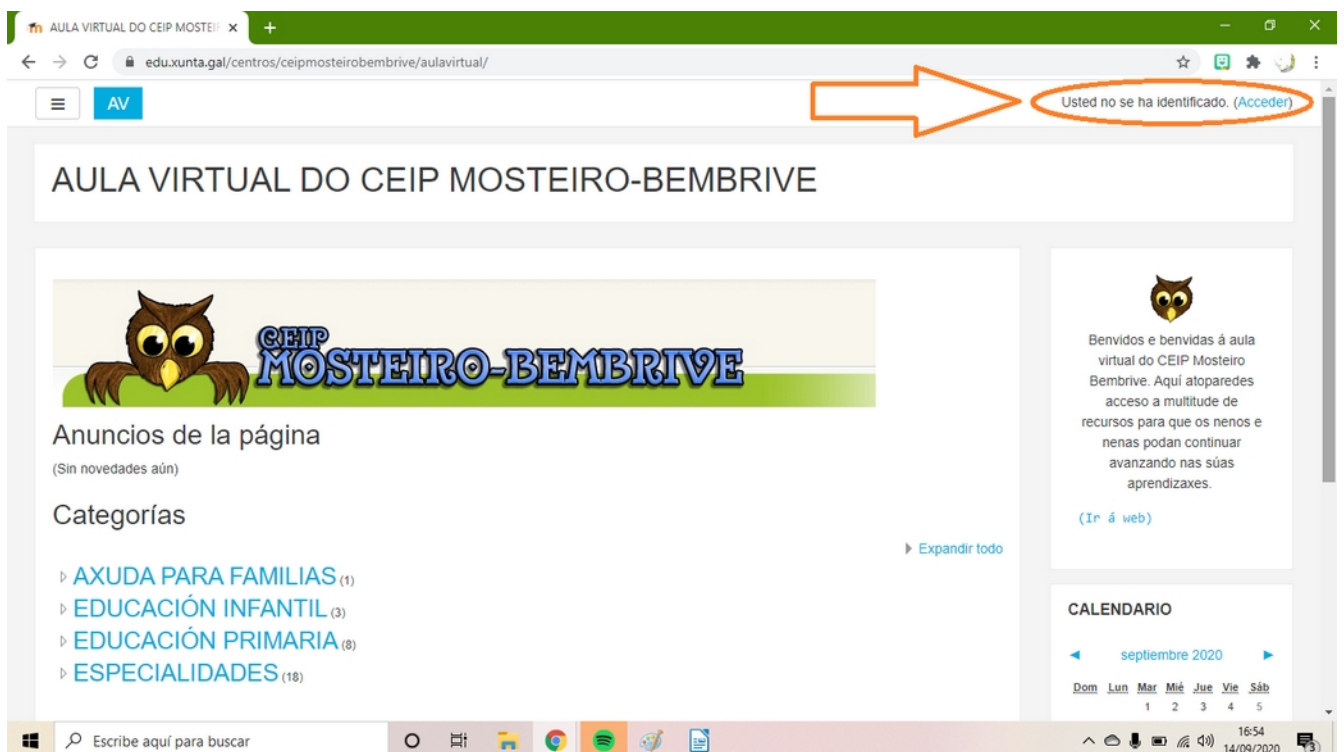

GUÍA DE ACCESO Á AULA VIRTUAL

- Entra na web do centro e selecciona a entrada á aula virtual.

- Introduce o nome de usuario e contrasinal que che foi asignado. A contrasinal para acceder a primeira é “changeme”.

- Unha vez dentro, comproba que aparece correctamente o nome do alumno/a e modifica o teu contrasinal por unha contrasinal persoal que resulte sinxela de lembrar.

- Na seguinte pantalla aparecerán os cursos nos que estás matriculado/a.