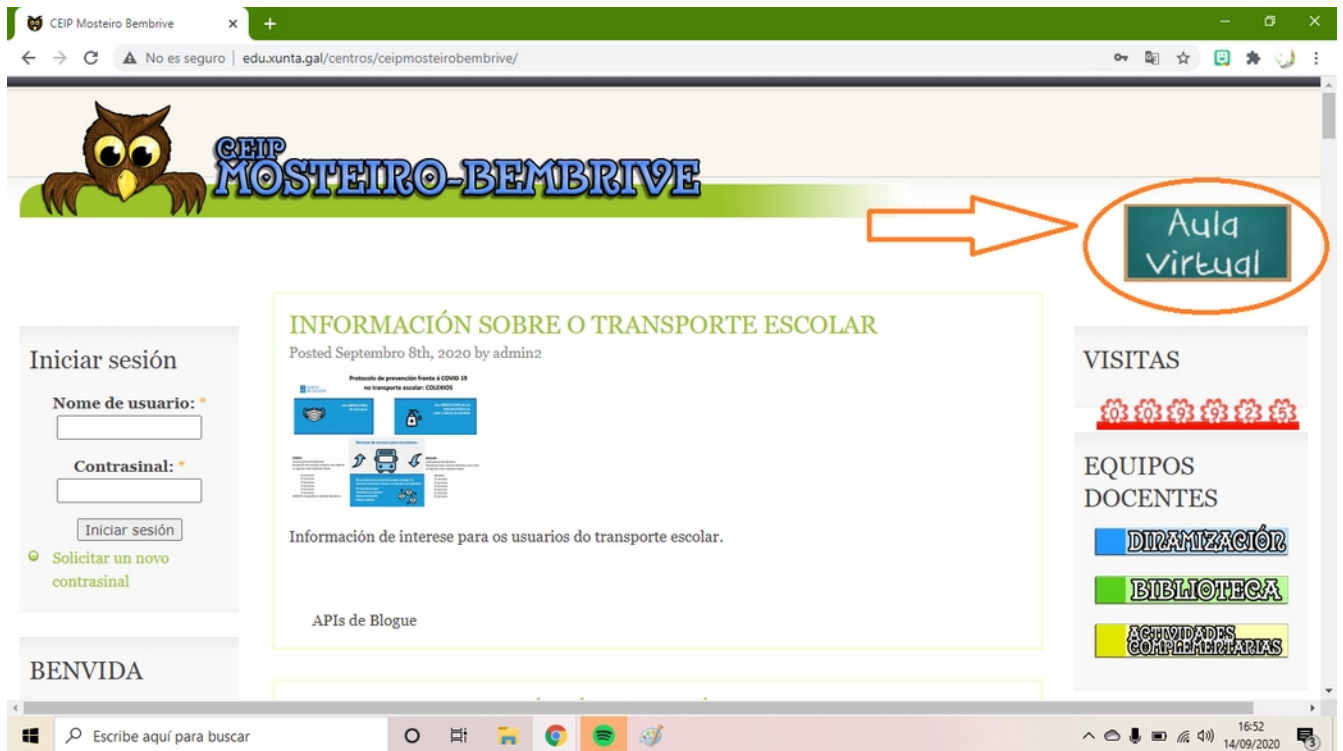

GUÍA DE ACCESO Á AULA VIRTUAL

- Entra na web do centro e selecciona a entrada á aula virtual.

- Introduce o nome de usuario e contrasinal que che foi asignado. A contrasinal para acceder a primeira é “changeme”.

- Unha vez dentro, comproba que aparece correctamente o nome do alumno/a e modifica o teu contrasinal por unha contrasinal persoal que resulte sinxela de lembrar.

- Na seguinte pantalla aparecerán os cursos nos que estás matriculado/a.