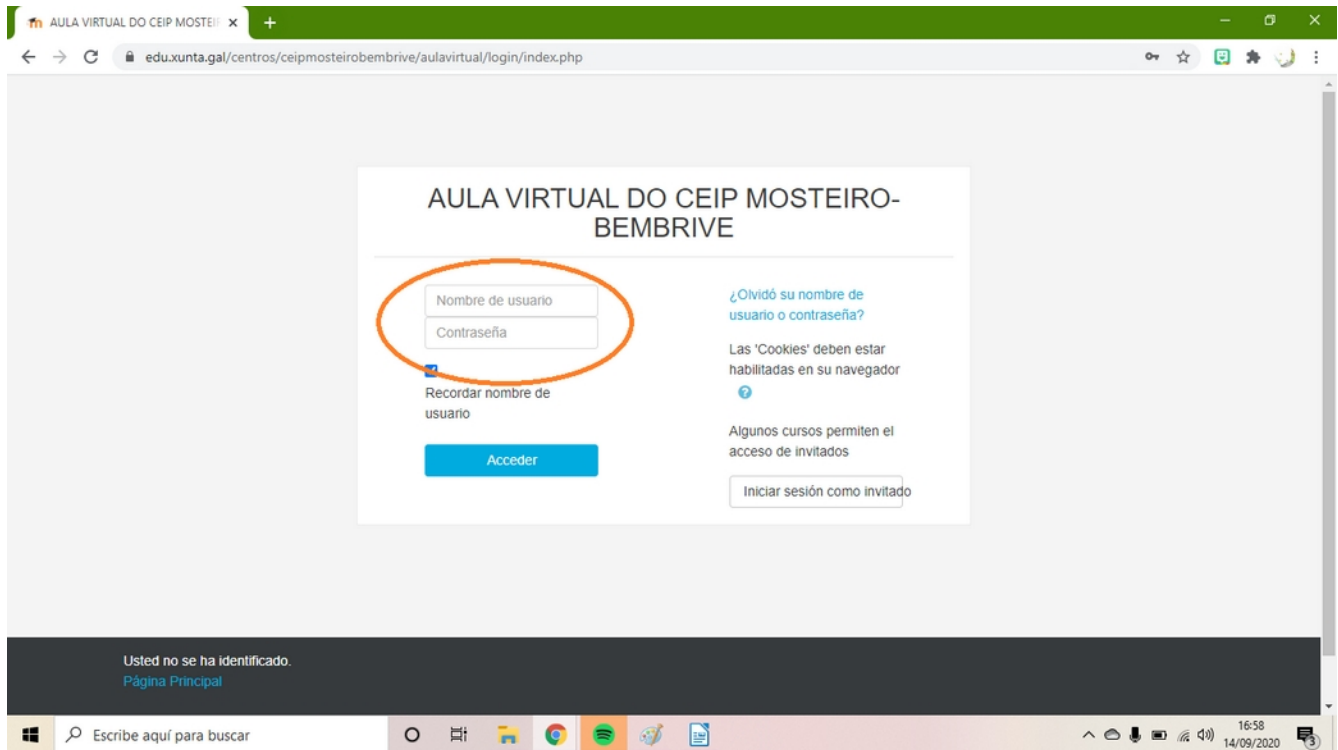

GUÍA DE ACCESO Á AULA VIRTUAL

- Entra na web do centro e selecciona a entrada á aula virtual.

- Introduce o nome de usuario e contrasinal que che foi asignado. A contrasinal para acceder a primeira é “changeme”.

- Unha vez dentro, comproba que aparece correctamente o nome do alumno/a e modifica o teu contrasinal por unha contrasinal persoal que resulte sinxela de lembrar.

- Na seguinte pantalla aparecerán os cursos nos que estás matriculado/a.