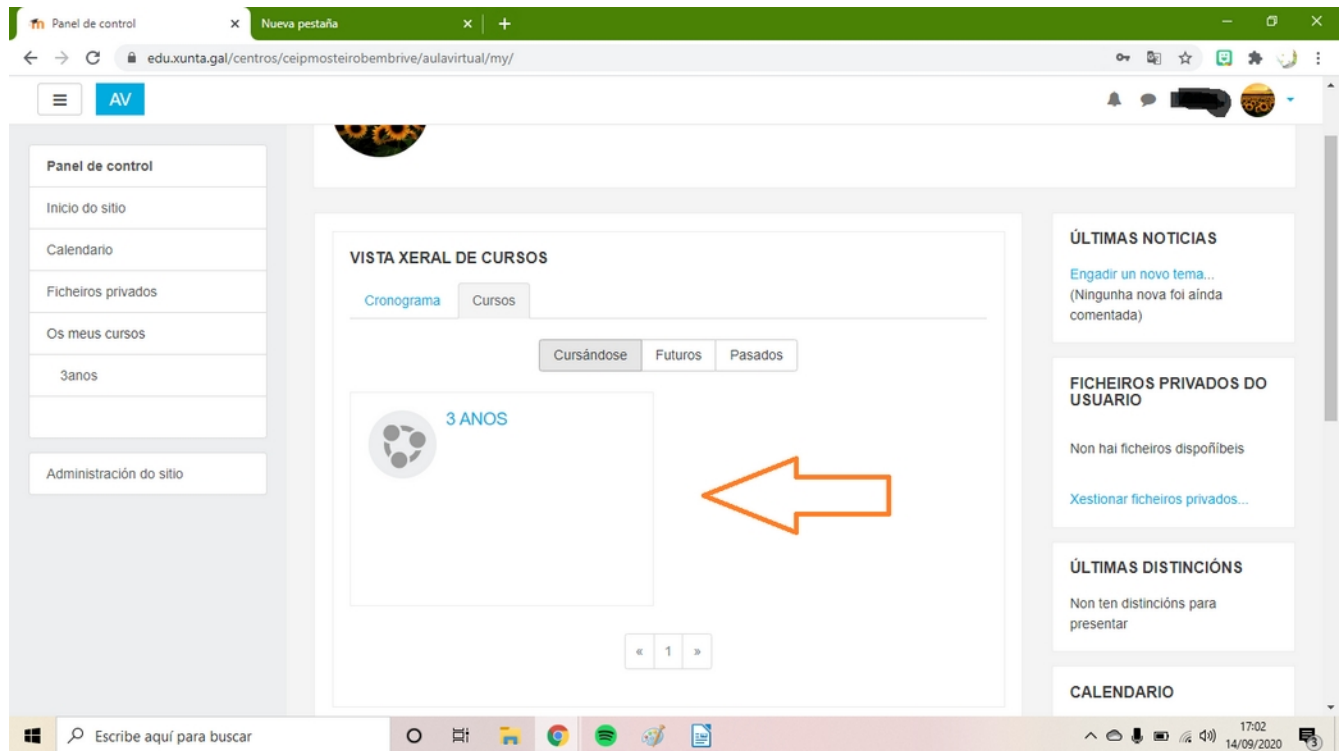

GUÍA DE ACCESO Á AULA VIRTUAL

- Entra na web do centro e selecciona a entrada á aula virtual.

- Introduce o nome de usuario e contrasinal que che foi asignado. A contrasinal para acceder a primeira é “changeme”.

- Unha vez dentro, comproba que aparece correctamente o nome do alumno/a e modifica o teu contrasinal por unha contrasinal persoal que resulte sinxela de lembrar.

- Na seguinte pantalla aparecerán os cursos nos que estás matriculado/a.

- Accede premendo no nome do curso.