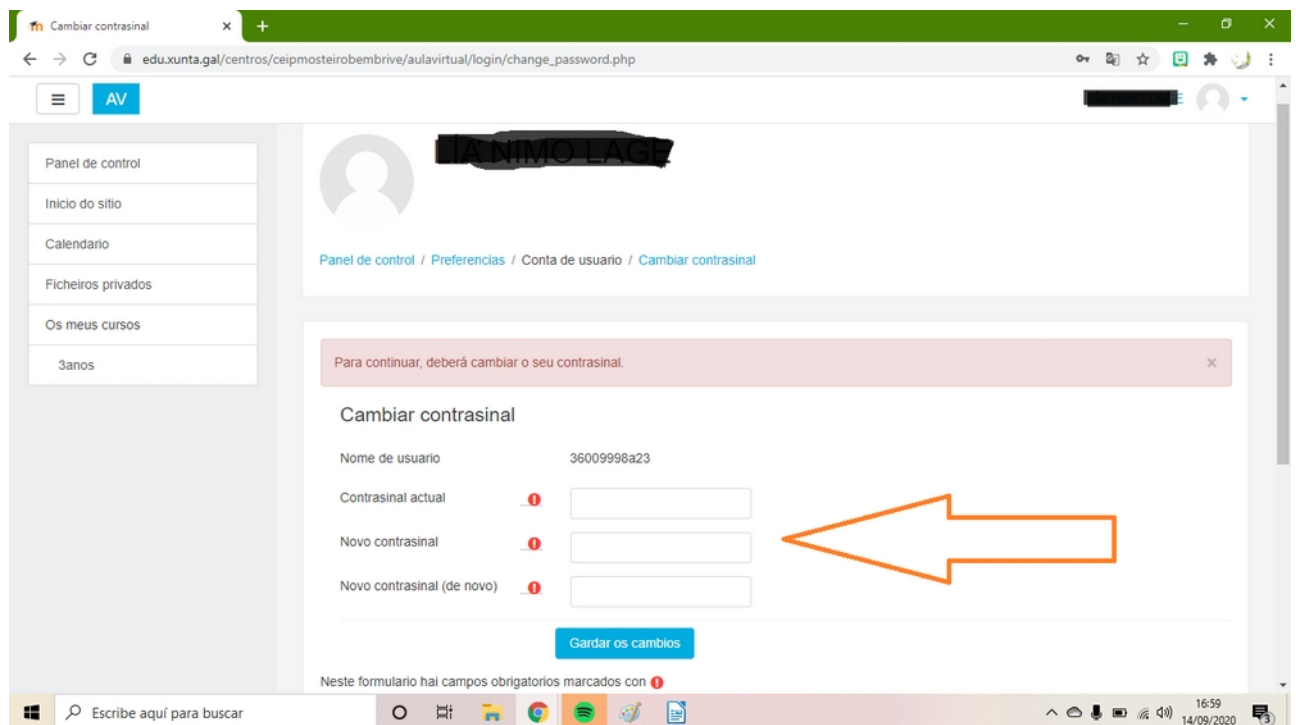

GUÍA DE ACCESO Á AULA VIRTUAL

- Entra na web do centro e selecciona a entrada á aula virtual.

- Introduce o nome de usuario e contrasinal que che foi asignado. A contrasinal para acceder a primeira é “changeme”.

- Unha vez dentro, comproba que aparece correctamente o nome do alumno/a e modifica o teu contrasinal por unha contrasinal persoal que resulte sinxela de lembrar.

- Na seguinte pantalla aparecerán os cursos nos que estás matriculado/a.

- Accede premendo no nome do curso.