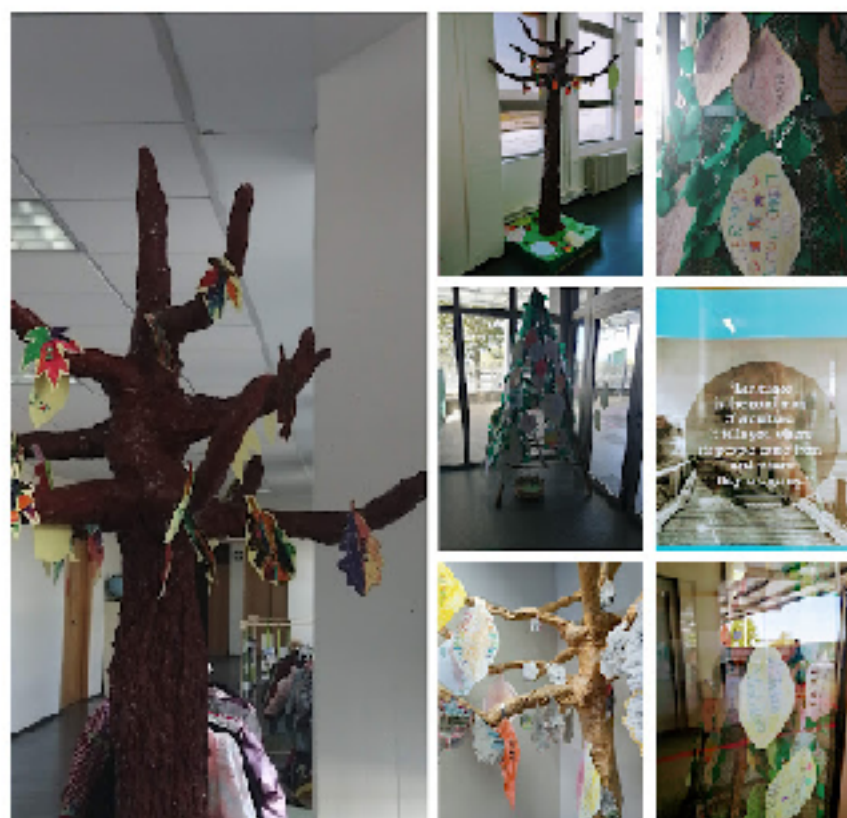

EDL 2022 (European Day of Languages)

Enviado por Anónimo o Lun, 10/10/2022 - 19:34
[Seccións bilingües](#) ^[1]

Xa estamos de volta e coa cabeza chea de ideas e ilusión por facelas.

Comezamos cos preparativos, nas primeiras semanas, para celebrar o 26 de setembro o Día das Linguas Europeas.

Tamén estivemos a vestir 3 árbores con follas multilingües, as árbores foron un traballo do **Equipo de Actividades Extraescolares**, a súa coordinadora a **profesora Ana Robles**.

thank you

Links:

[1] <https://www.edu.xunta.gal/centros/ceiplopezferreiro/taxonomy/term/49>