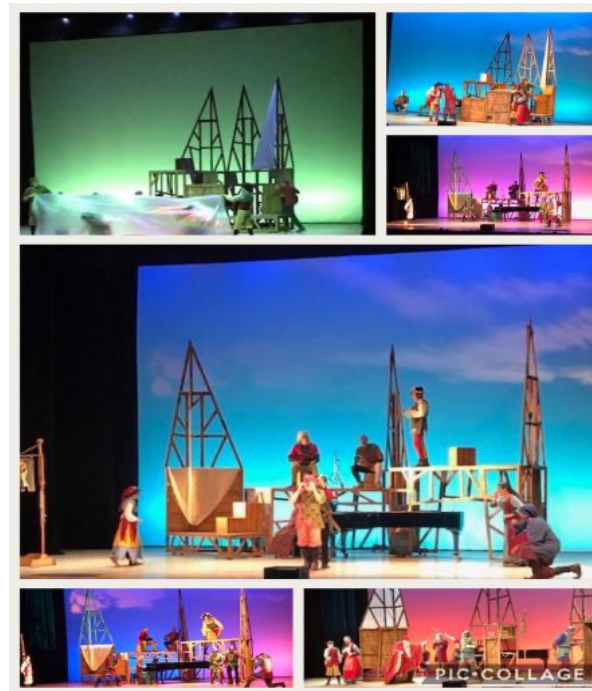

Published on *CEIP López Ferreiro* (<https://www.edu.xunta.gal/centros/ceiplopezferreiro>)

[Inicio](#) > Ópera Guillermo Tell, Auditorio de Galicia

# Ópera Guillermo Tell, Auditorio de Galicia

Enviado por Anónimo o Mér, 11/01/2017 - 21:49

[Curso 17-18](#) <sup>[1]</sup>

O alumnado de 3º, 4º, 5º e 6º de E. Primaria asistiron os pasados 30 e 31 de outubro, no Auditorio de Galicia a una adaptación da ópera de Guillermo Tell, de Rossini, protagonizada pola compañía de teatro "La Baldufa" de Lleida.

Nela cóntase a sublevación do pobo suízo contra as tropas austríacas, liderado polo seu heroe Guillermo Tell.

Feito con Drupal (ver. 6.28)

Proxecto Webs dinámicas

Xunta de Galicia - Consellería de Educación, 2013