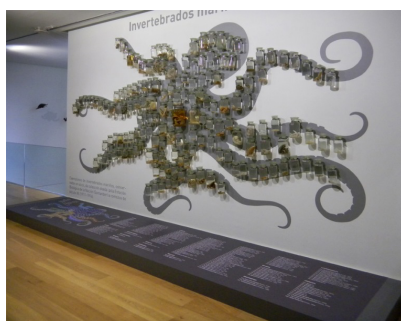

XUNTA
DE GALICIA

CEIP DE PRÁCTICAS
LÓPEZ FERREIRO

Published on *CEIP López Ferreiro* (<https://www.edu.xunta.gal/centros/ceiplopezferreiro>)

[Inicio](#) > [Visita ao Museo de Historia Natural](#)

Visita ao Museo de Historia Natural

Enviado por Anónimo o Lun, 12/07/2015 - 13:26

Complementarias [1]

Os alumnos e alumnas de 3º de E.Primaria, visitaron o pasado día 2 de decembro, o Museo de Historia Natural, reforzando así o tema dos invertebrados, traballado na aula.