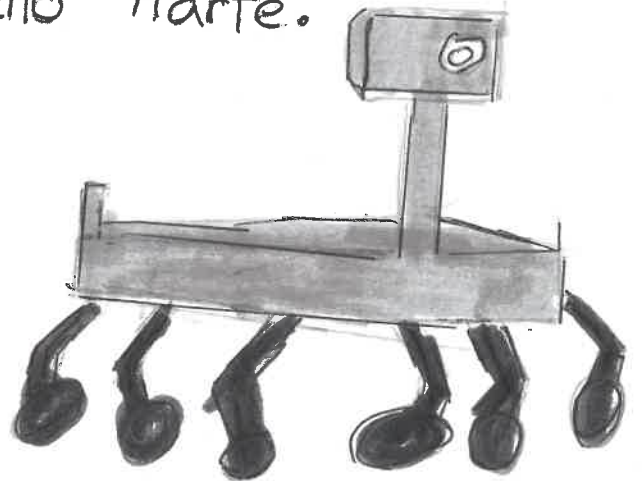

É un robot que explora Marte.

Chega ao planeta vermello en 2012

Busca sinais de auga e vida antiga.

Ten cámaras brazos e ferramentas.

Envia fotos e datos a Terra.

Axúdanos a coñecer mello Marte.