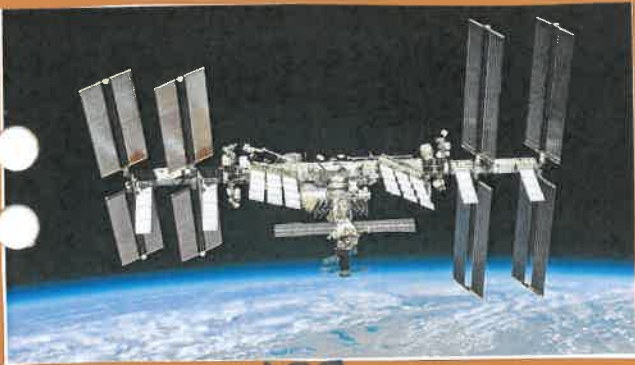

3-A

MISIONS ESPACIAIS

ISS

CURIOSITY

MARS PATHFINDER

APOLLO 11

SPUTNIK 2

ARTEMIS I

Mars Pathfinder

Chegou a Marte em 1997.
Levava um pequeno robô chamado

Sojourner. Estudou as rochas e o
Chão marciano.

Prova que houve tempo de aterrissagem em
Marte. Enviou informação útil.

Foi uma missão muito
exitosa.

- 1- Que robô levava esta missão?
 - 2- Que estudou em Marte?
 - 3- Por que esse planeta foi aterrissado?
- 1- As rochas e o chão marciano.
2- Não, Peter e o e.

Maite y Valeria

Estación Espacial Internacional